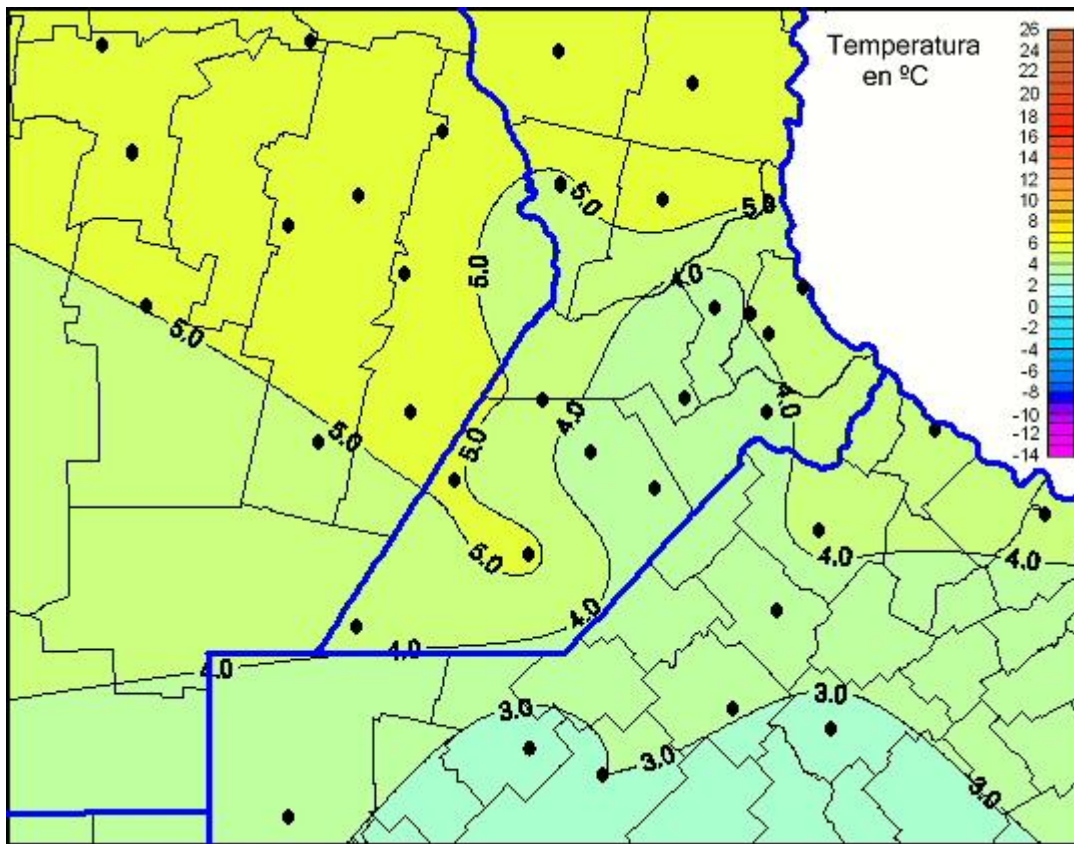

Temperaturas Mínimas

Mapa de temperaturas mínimas de las las últimas 24 horas.
(Desde las 8:00AM hasta las 8:00AM). Se actualiza a las 10:00hs.