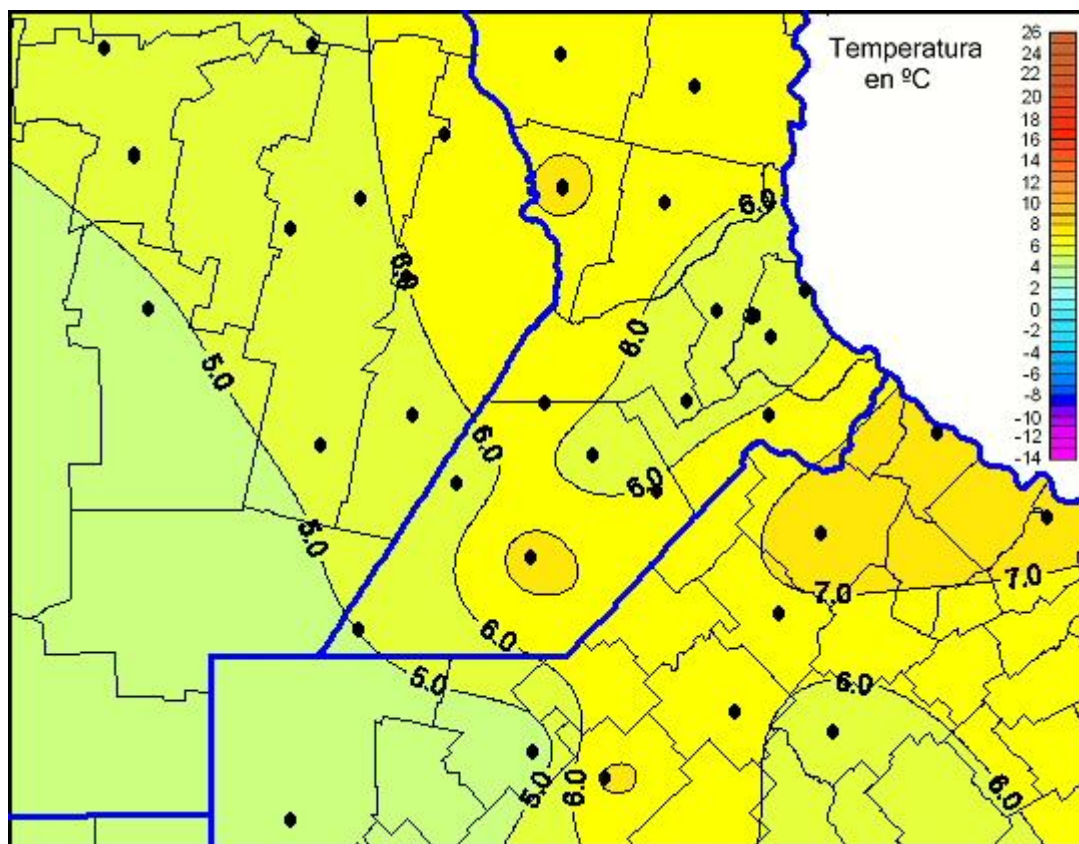

Temperaturas Mínimas

Mapa de temperaturas mínimas de las las últimas 24 horas.
(Desde las 8:00AM hasta las 8:00AM). Se actualiza a las 10:00hs.