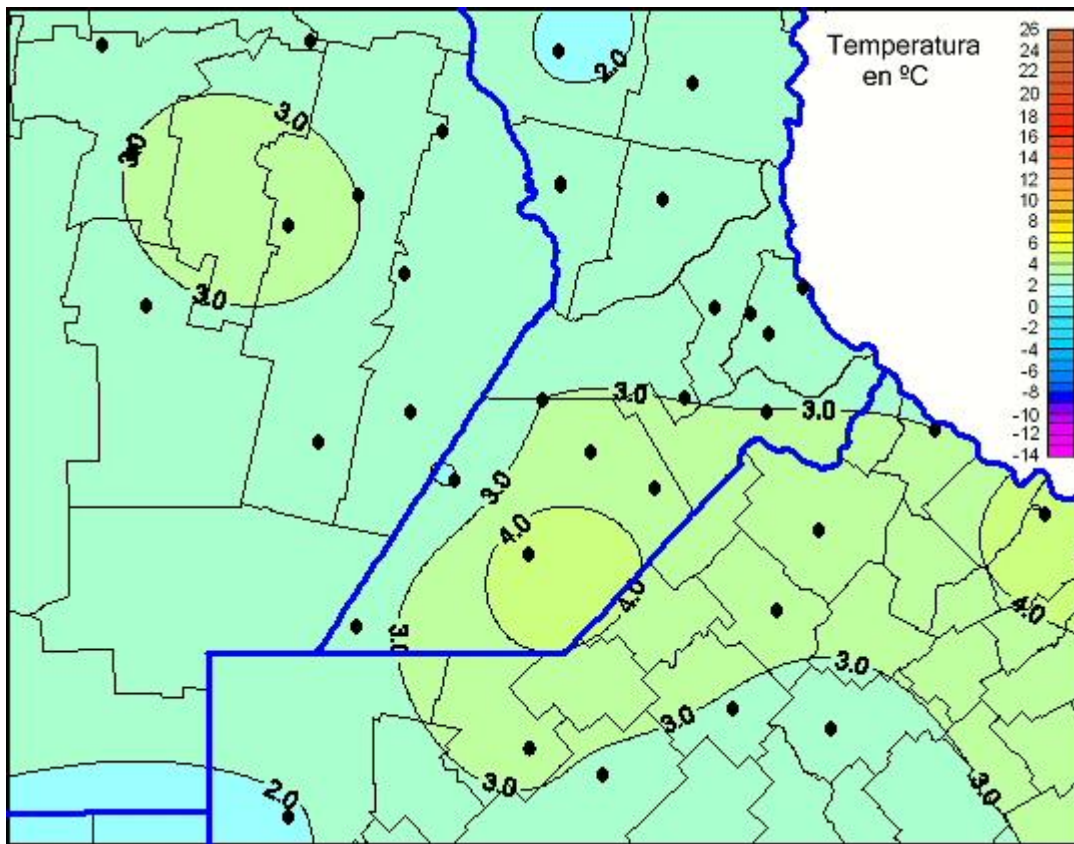

Temperaturas Mínimas

Mapa de temperaturas mínimas de las últimas 72 horas.
(Desde las 8:00AM hasta las 8:00AM). Se actualiza a las 10:00hs.