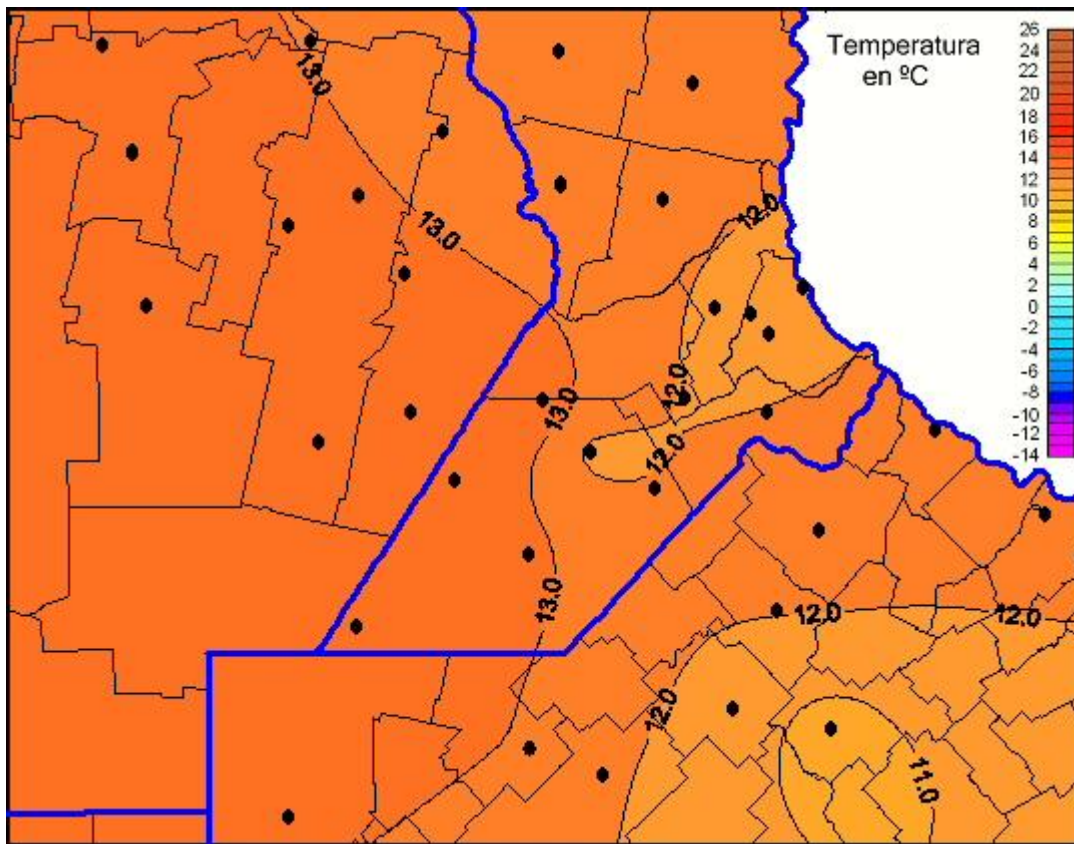

Temperaturas Mínimas

Mapa de temperaturas mínimas de las las últimas 24 horas.
(Desde las 8:00AM hasta las 8:00AM). Se actualiza a las 10:00hs.