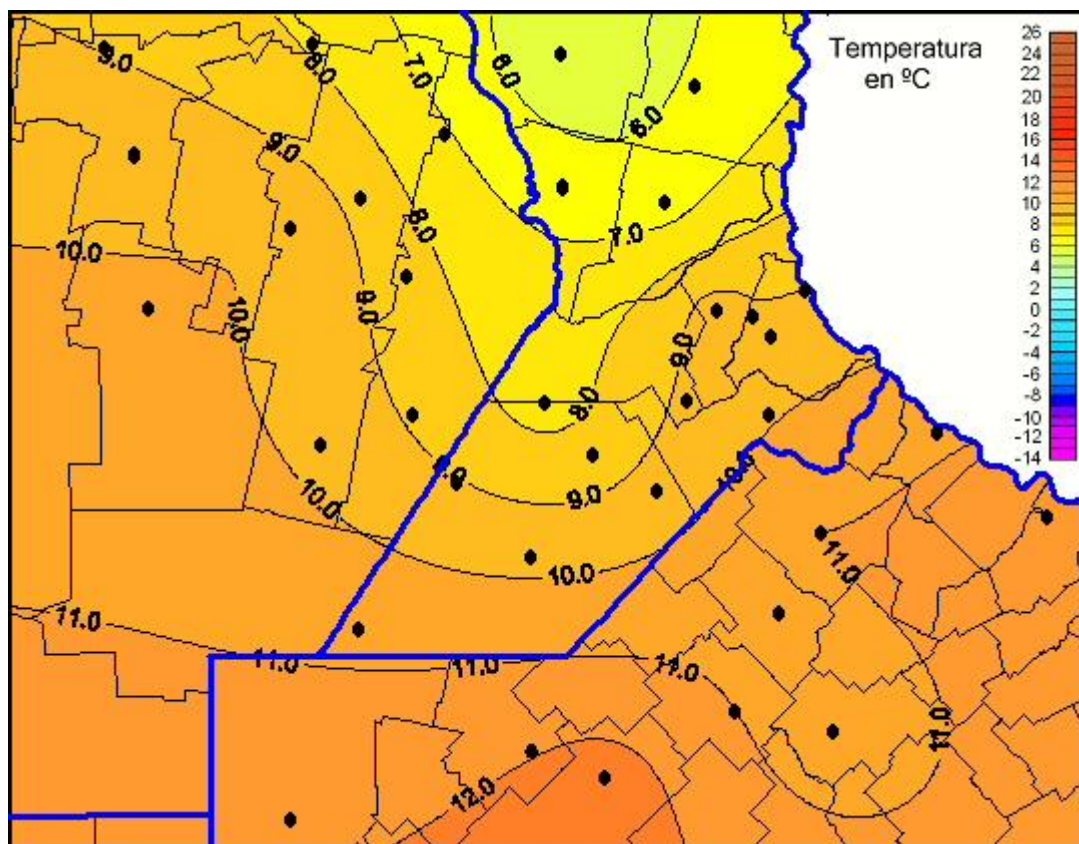

Temperaturas Mínimas

Mapa de temperaturas mínimas de las las últimas 24 horas.
(Desde las 8:00AM hasta las 8:00AM). Se actualiza a las 10:00hs.