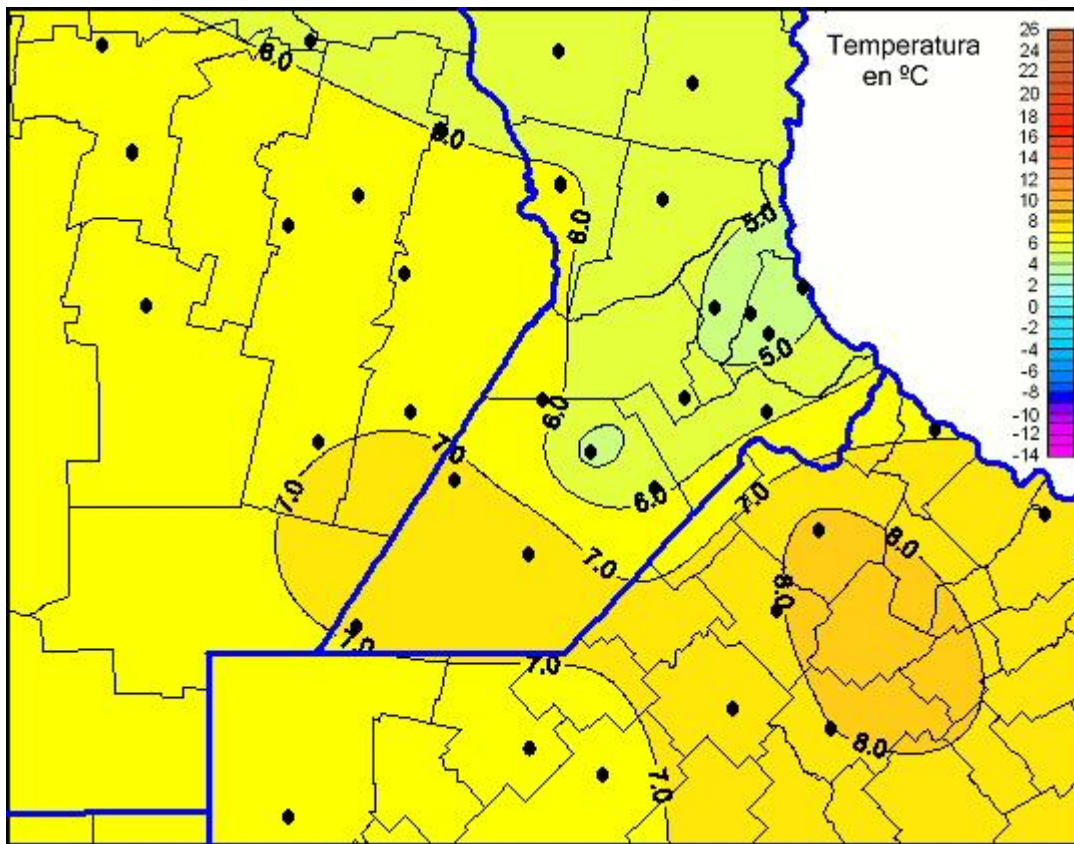

Temperaturas Mínimas

Mapa de temperaturas mínimas de las las últimas 24 horas.
(Desde las 8:00AM hasta las 8:00AM). Se actualiza a las 10:00hs.