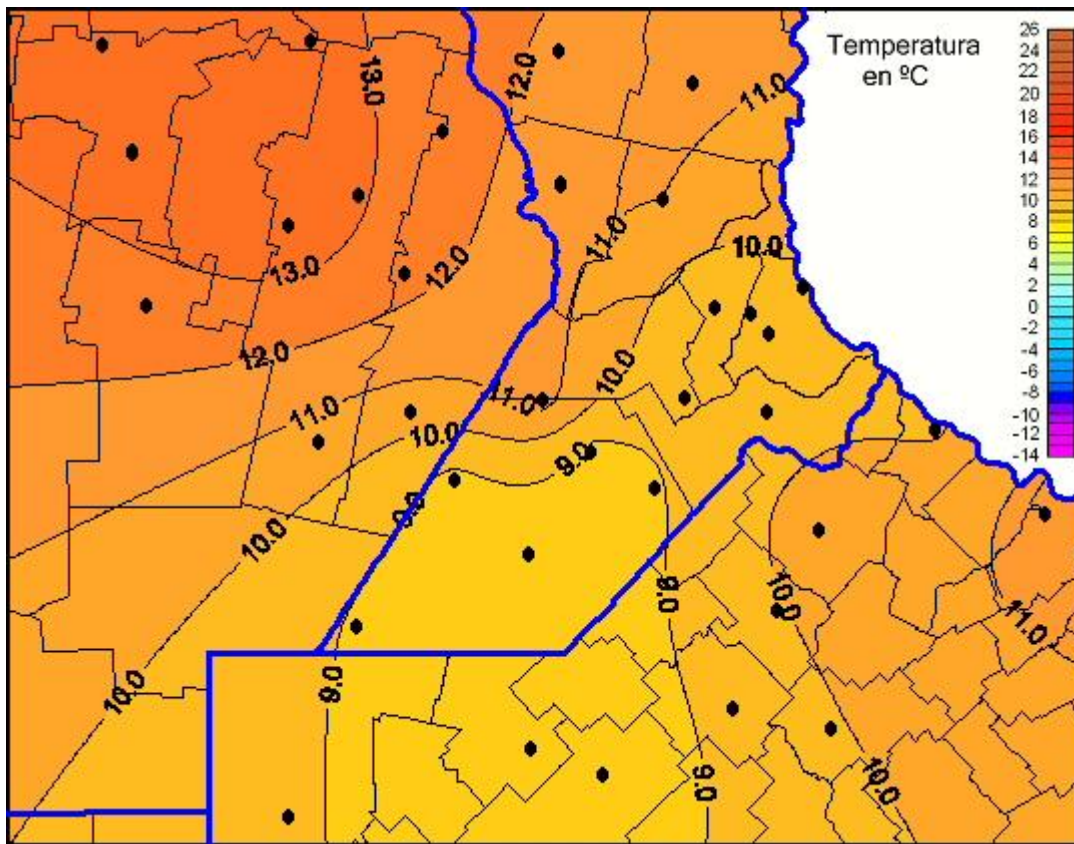

Temperaturas Mínimas

Mapa de temperaturas mínimas de las las últimas 24 horas.
(Desde las 8:00AM hasta las 8:00AM). Se actualiza a las 10:00hs.