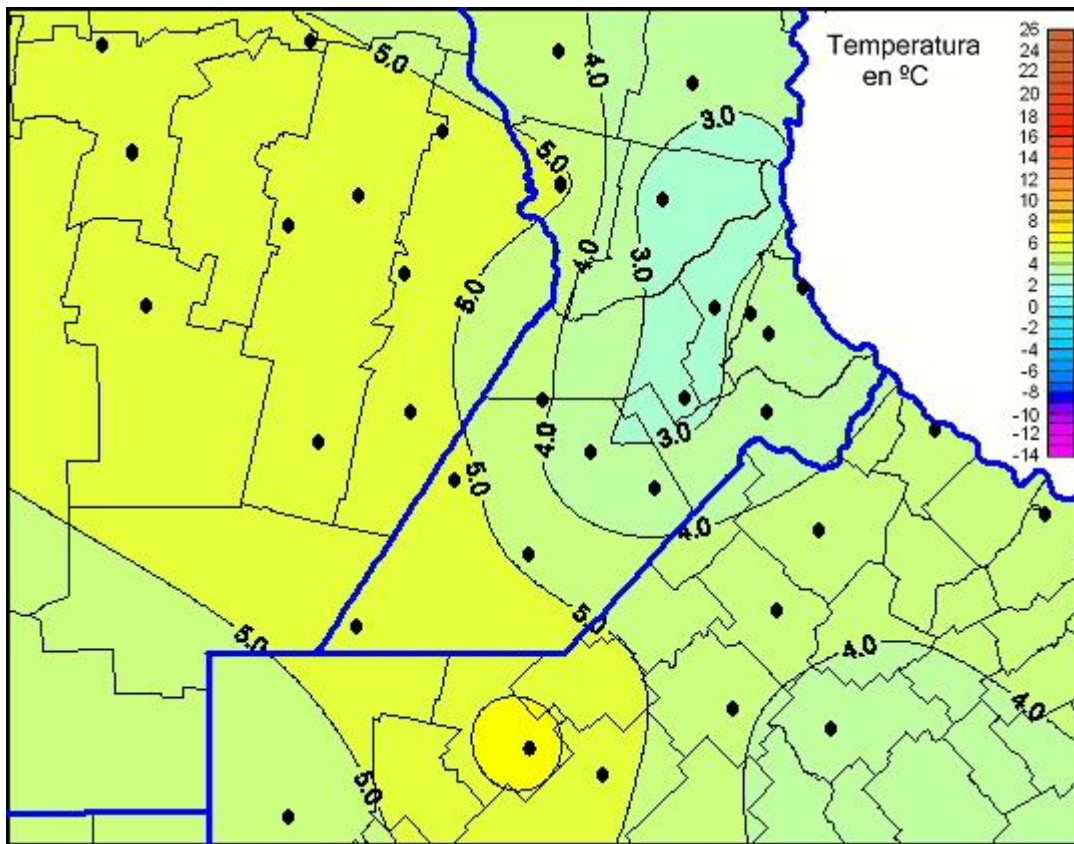

## Temperaturas Mínimas

Mapa de temperaturas mínimas de las últimas 72 horas.  
(Desde las 8:00AM hasta las 8:00AM). Se actualiza a las 10:00hs.