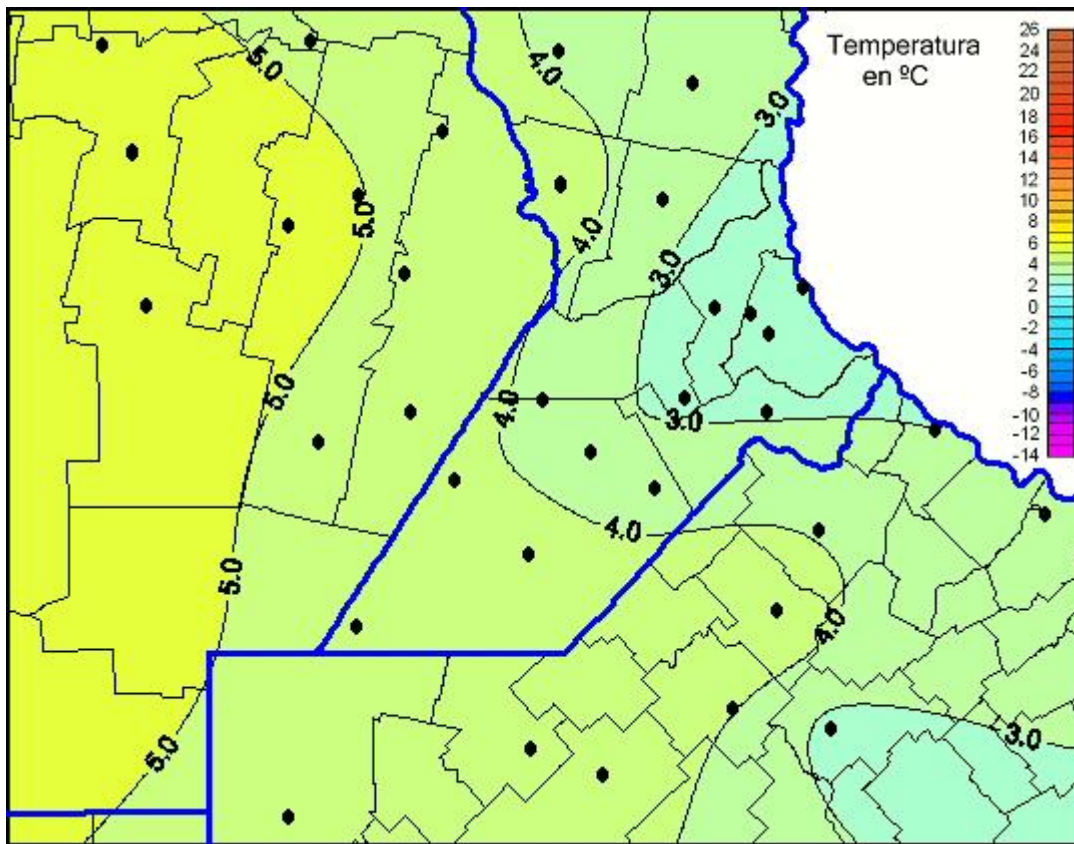

## Temperaturas Mínimas

Mapa de temperaturas mínimas de las las últimas 24 horas.  
(Desde las 8:00AM hasta las 8:00AM). Se actualiza a las 10:00hs.