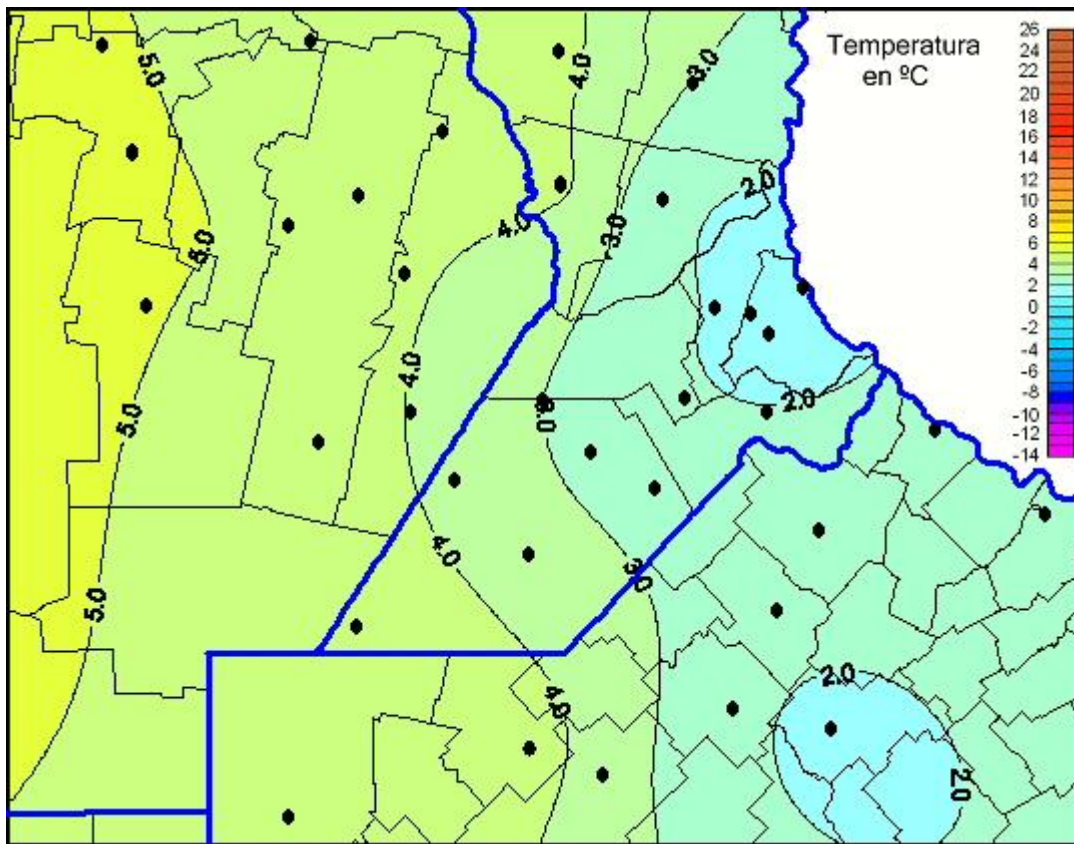

Temperaturas Mínimas

Mapa de temperaturas mínimas de las las últimas 24 horas.
(Desde las 8:00AM hasta las 8:00AM). Se actualiza a las 10:00hs.