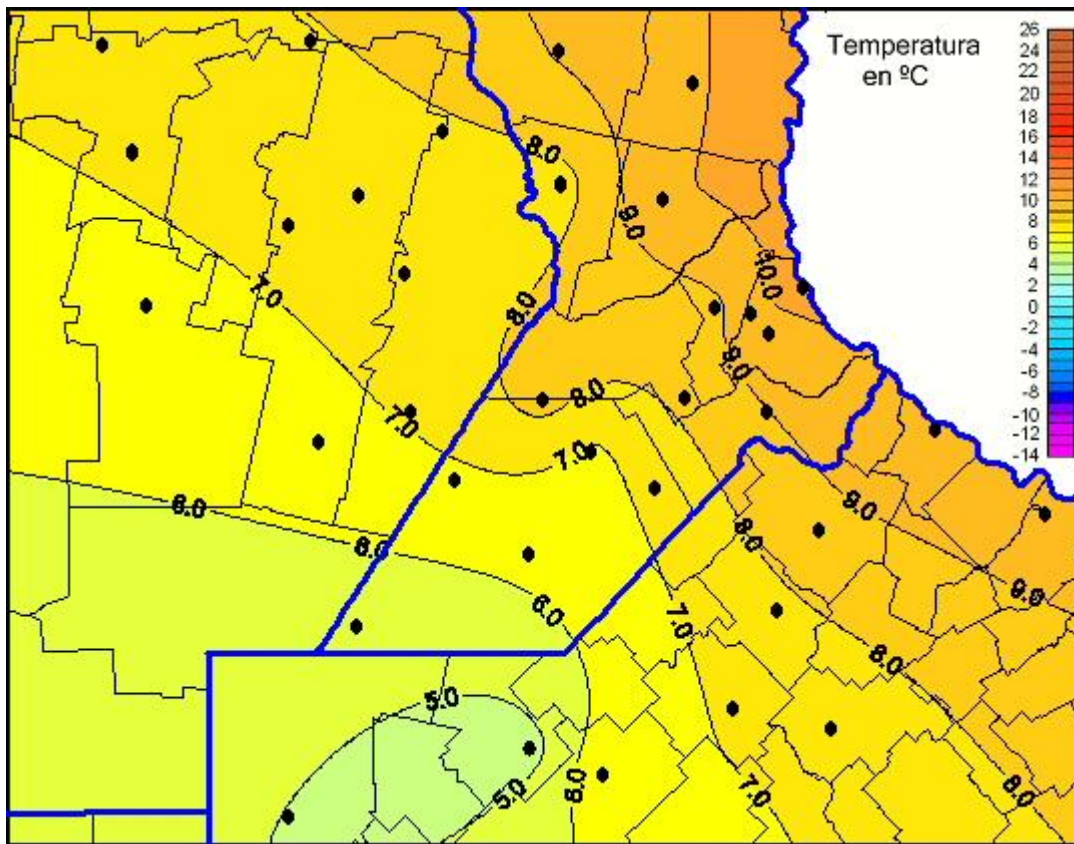

Temperaturas Mínimas

Mapa de temperaturas mínimas de las últimas 24 horas.
(Desde las 8:00AM hasta las 8:00AM). Se actualiza a las 10:00hs.