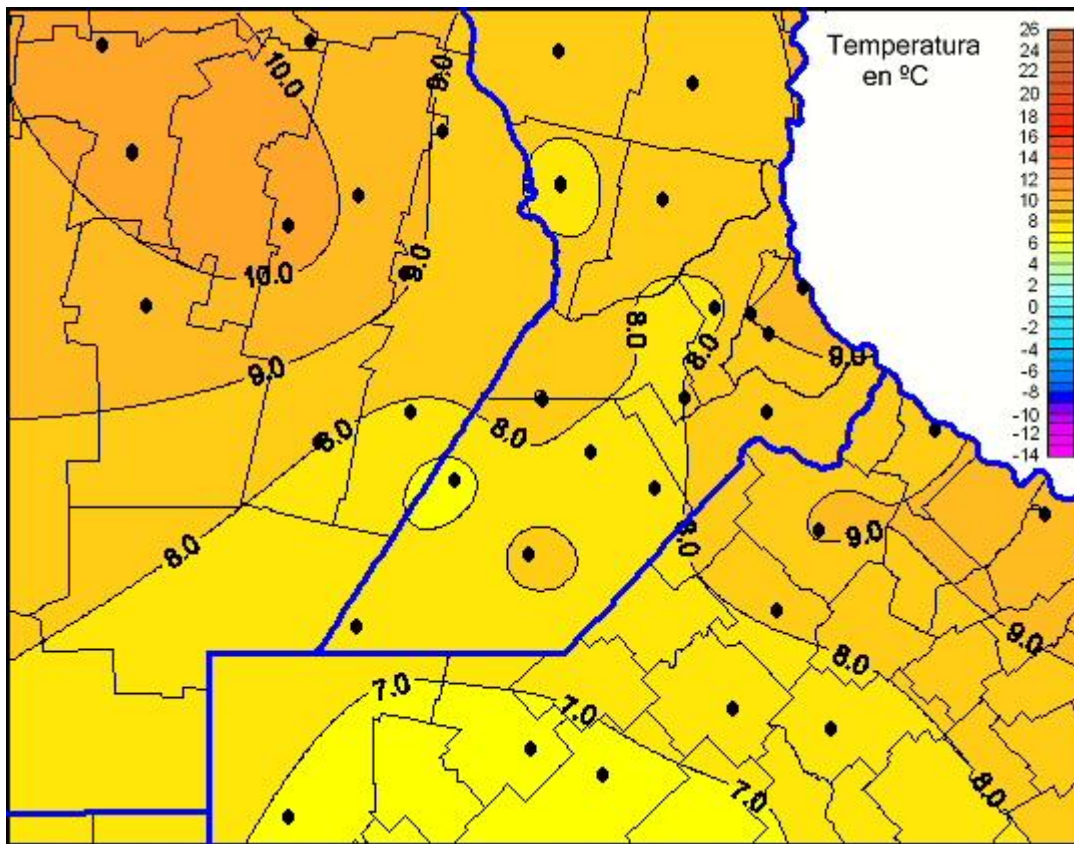

# Temperaturas Mínimas

Mapa de temperaturas mínimas de las las últimas 24 horas.  
(Desde las 8:00AM hasta las 8:00AM). Se actualiza a las 10:00hs.