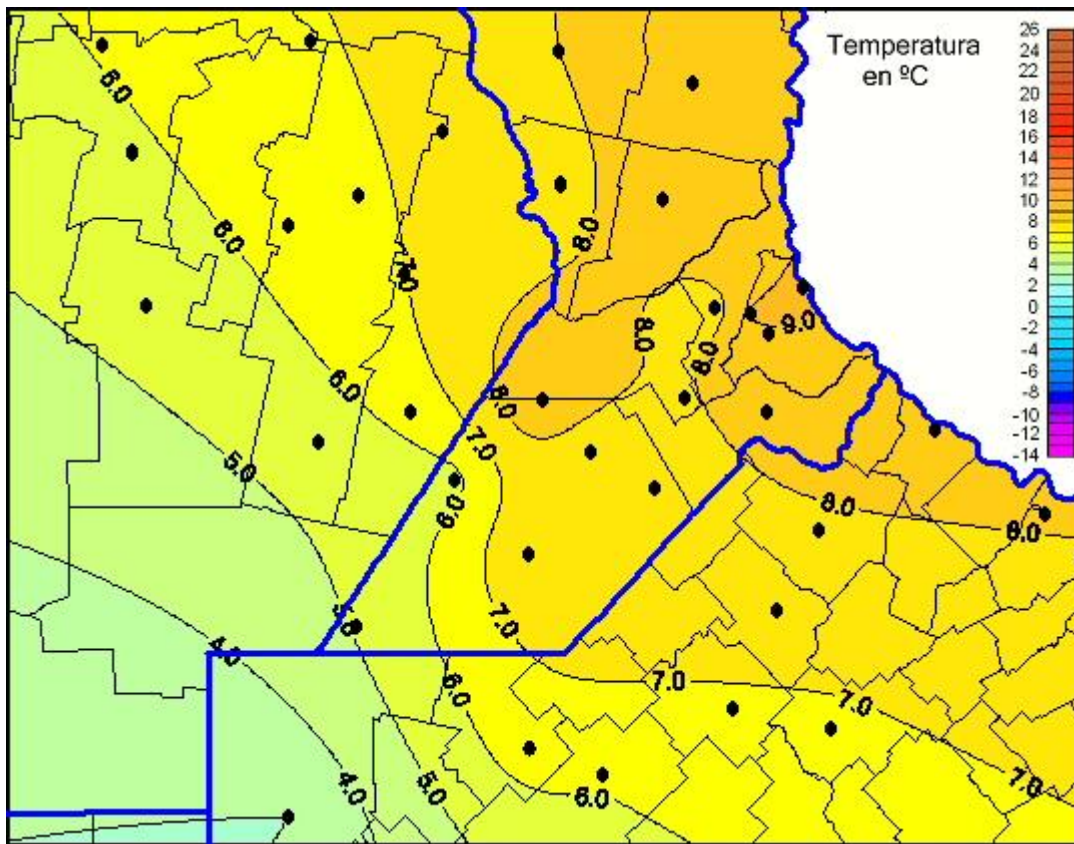

Temperaturas Mínimas

Mapa de temperaturas mínimas de las las últimas 72 horas.
(Desde las 8:00AM hasta las 8:00AM). Se actualiza a las 10:00hs.