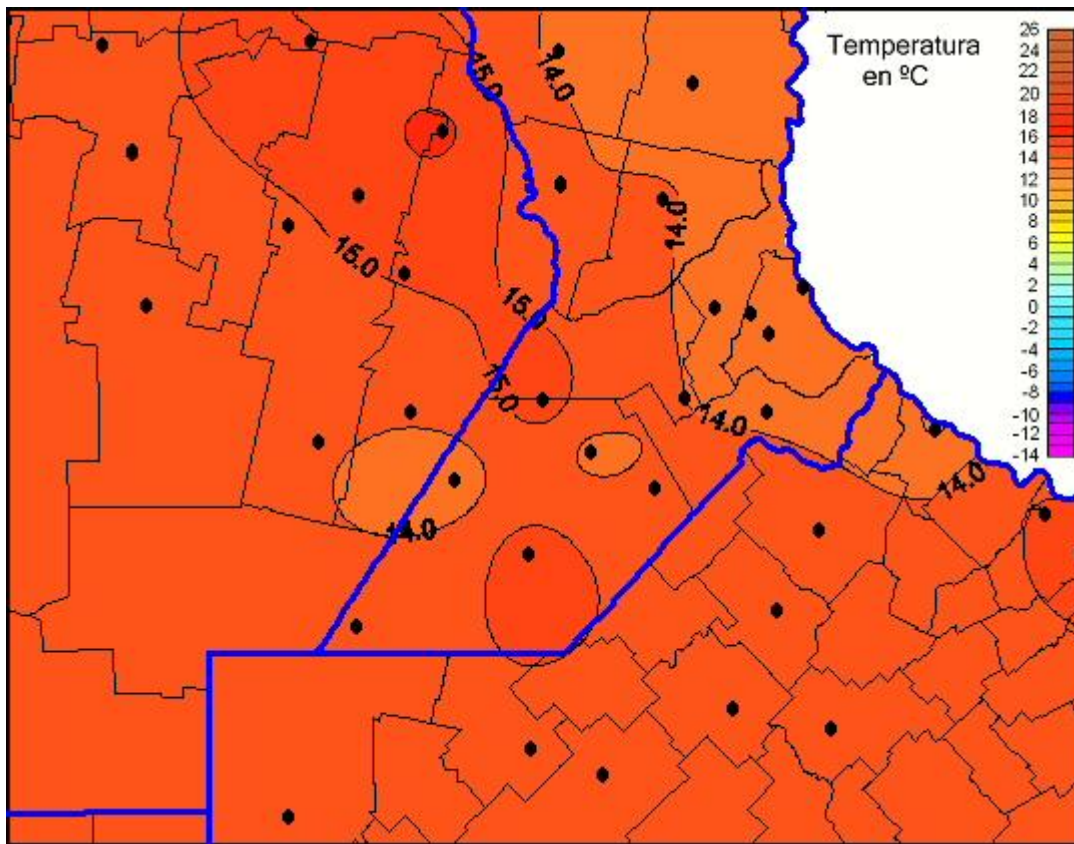

Temperaturas Mínimas

Mapa de temperaturas mínimas de las las últimas 24 horas.
(Desde las 8:00AM hasta las 8:00AM). Se actualiza a las 10:00hs.