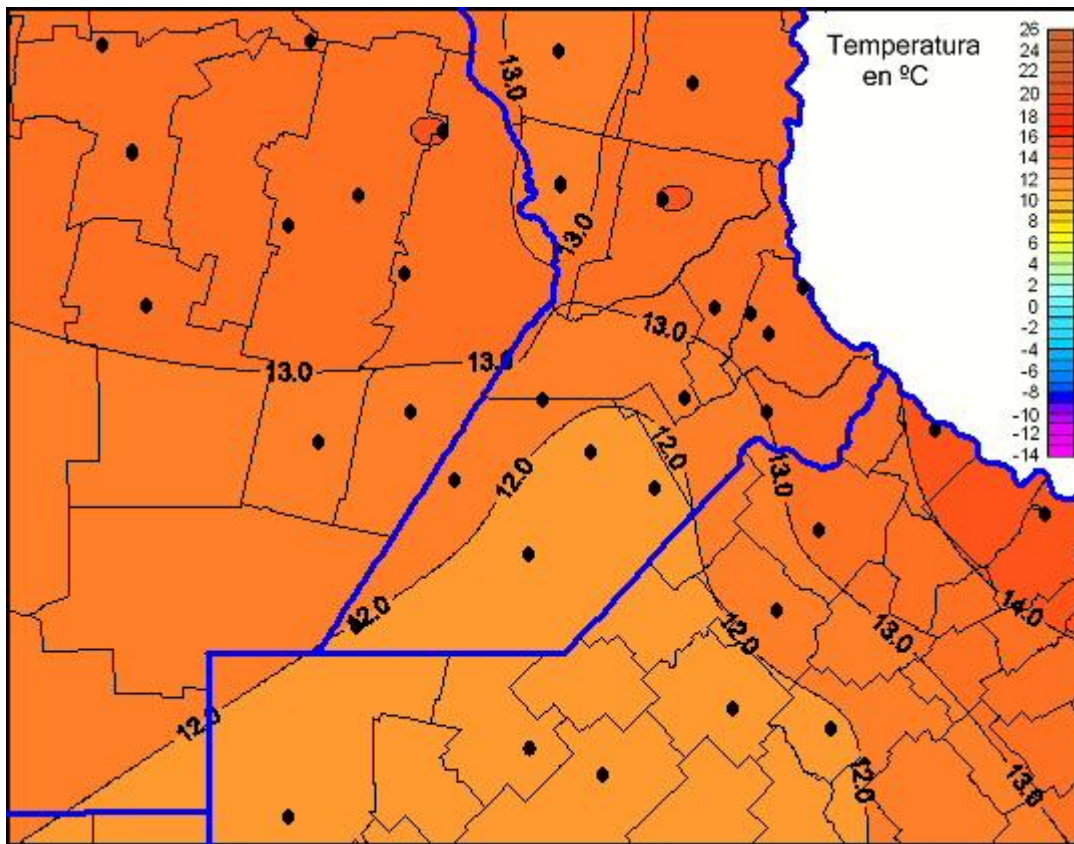

Temperaturas Mínimas

Mapa de temperaturas mínimas de las las últimas 24 horas.
(Desde las 8:00AM hasta las 8:00AM). Se actualiza a las 10:00hs.