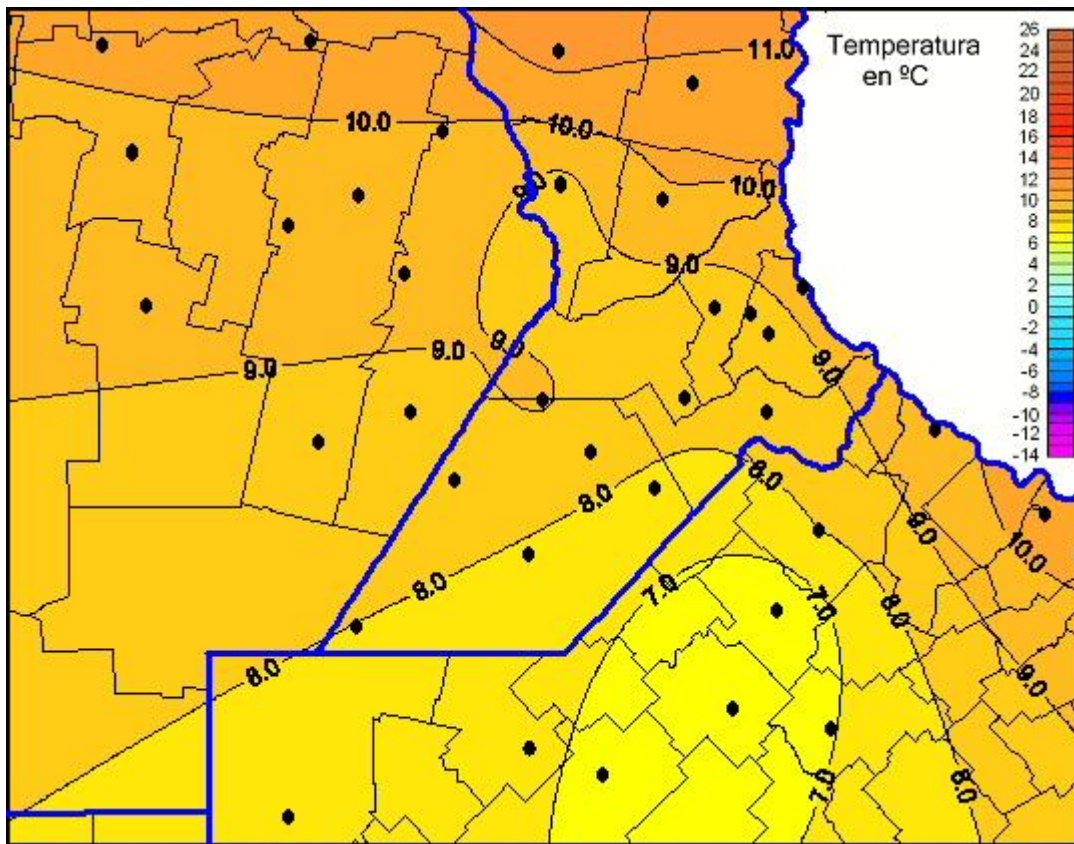

Temperaturas Mínimas

Mapa de temperaturas mínimas de las las últimas 24 horas.
(Desde las 8:00AM hasta las 8:00AM). Se actualiza a las 10:00hs.