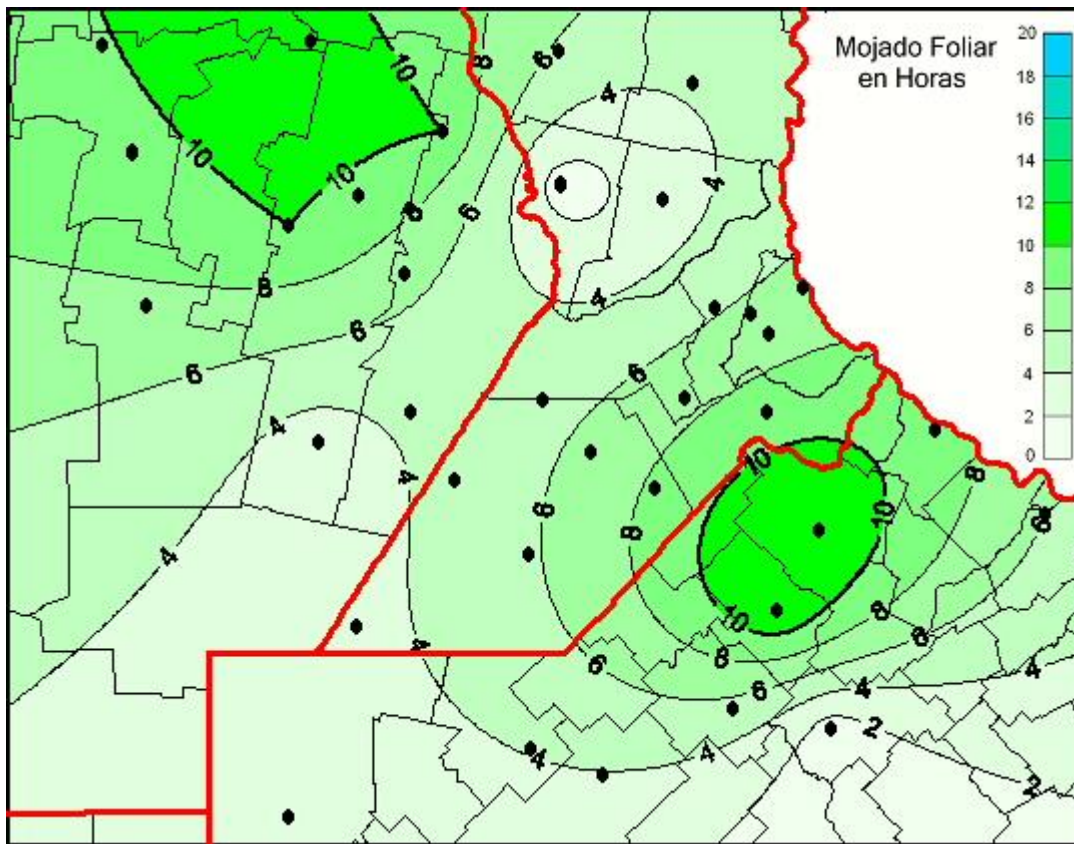

## Humedad de Hoja

Mapa de humedad de hoja de las últimas 24 horas.  
(Desde las 8:00AM hasta las 8:00AM). Se actualiza a las 10:00hs.