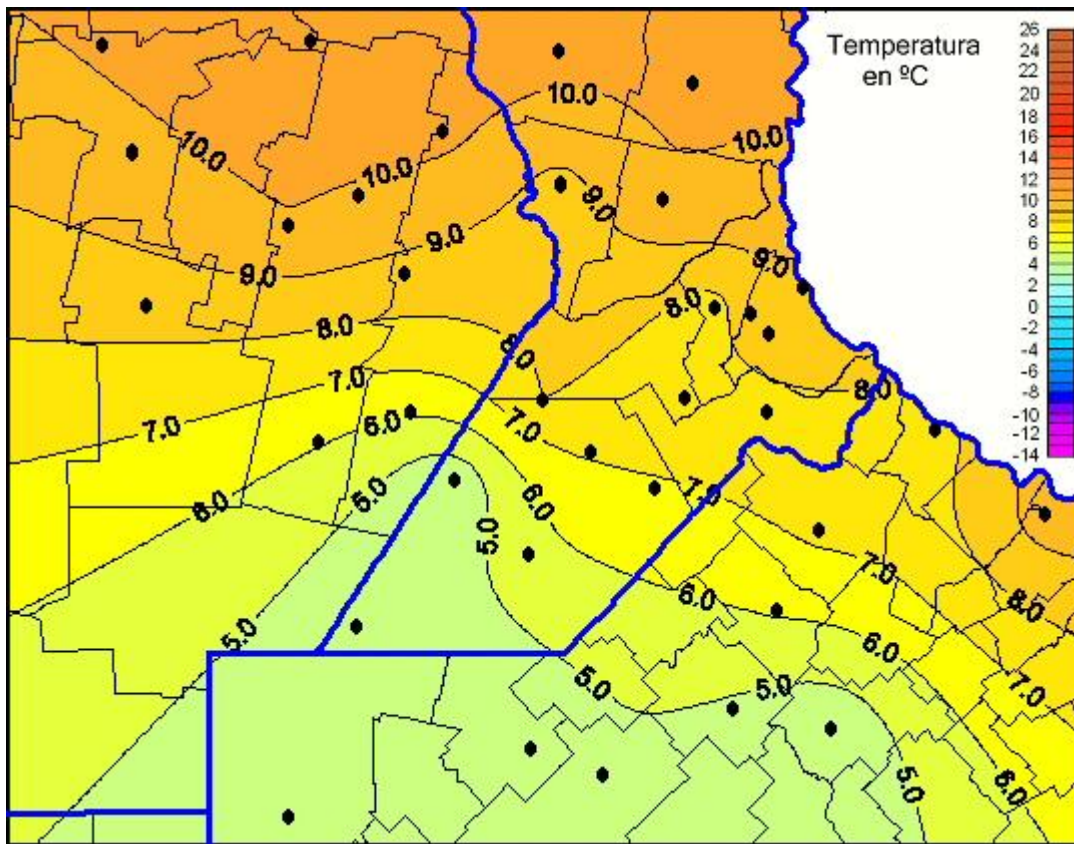

## Temperaturas Mínimas

Mapa de temperaturas mínimas de las las últimas 24 horas.  
(Desde las 8:00AM hasta las 8:00AM). Se actualiza a las 10:00hs.