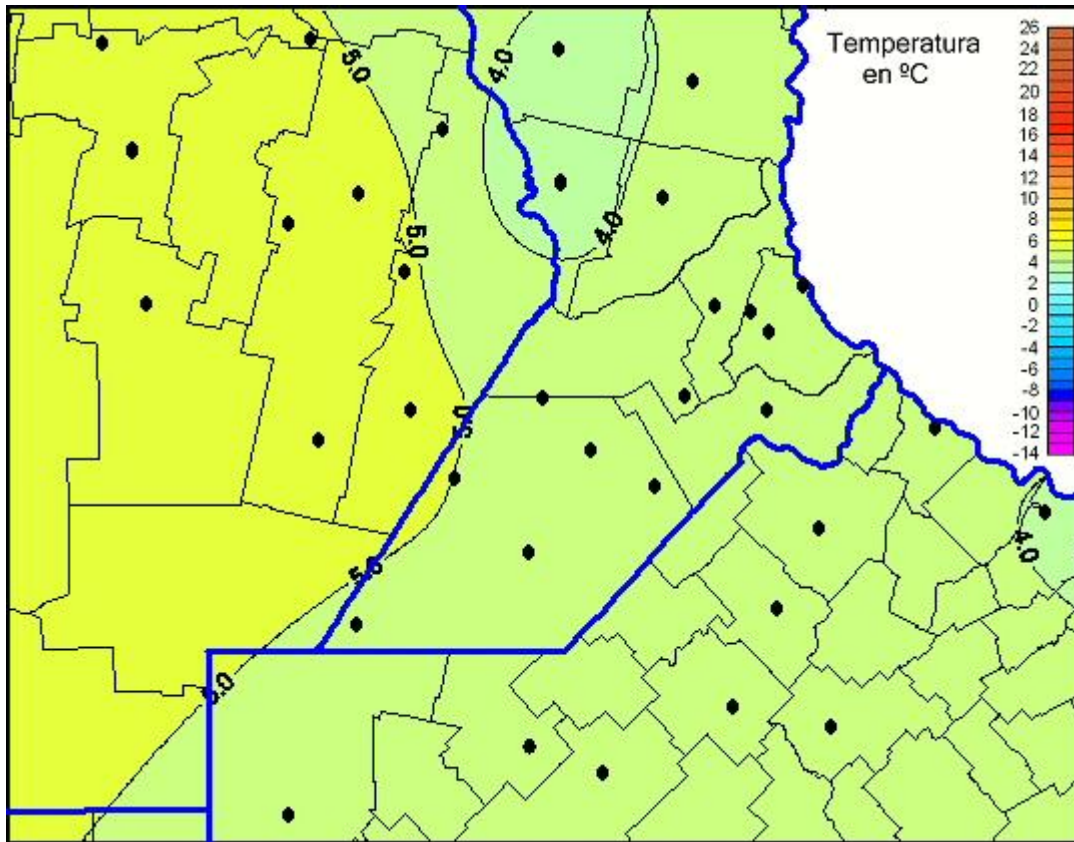

## Temperaturas Mínimas

Mapa de temperaturas mínimas de las las últimas 72 horas.  
(Desde las 8:00AM hasta las 8:00AM). Se actualiza a las 10:00hs.