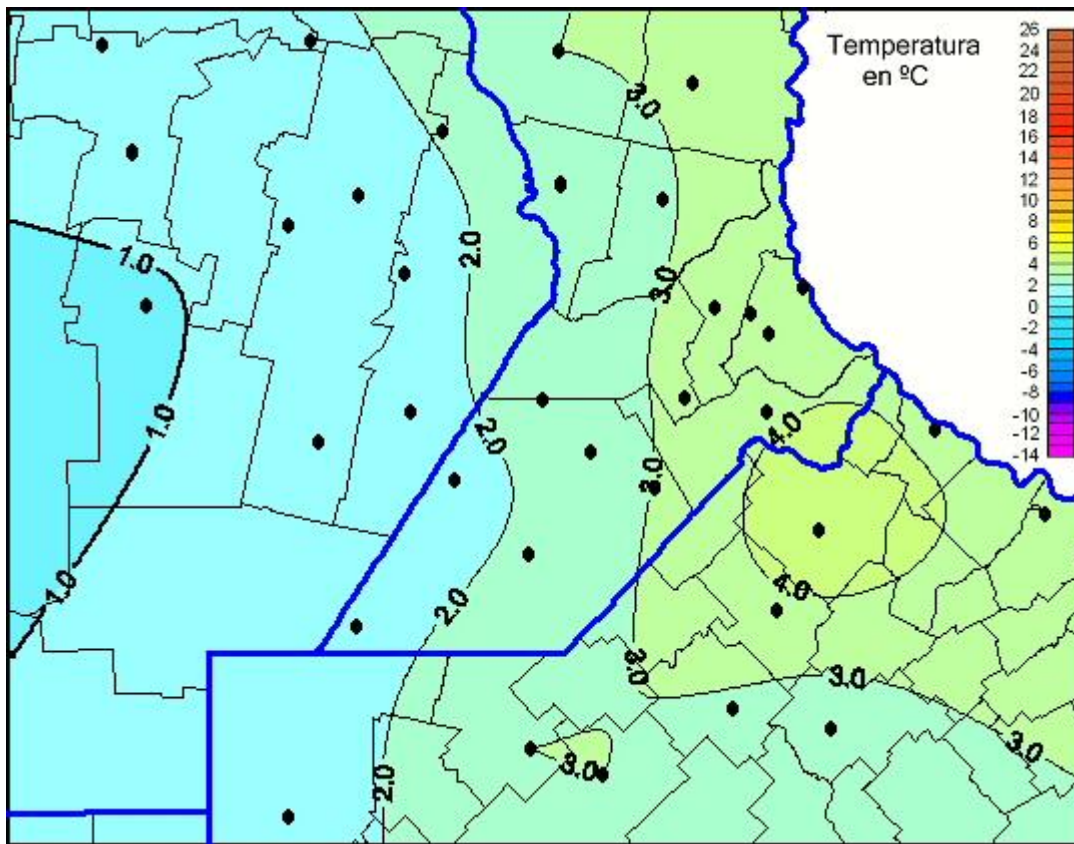

Temperaturas Mínimas

Mapa de temperaturas mínimas de las las últimas 24 horas.
(Desde las 8:00AM hasta las 8:00AM). Se actualiza a las 10:00hs.