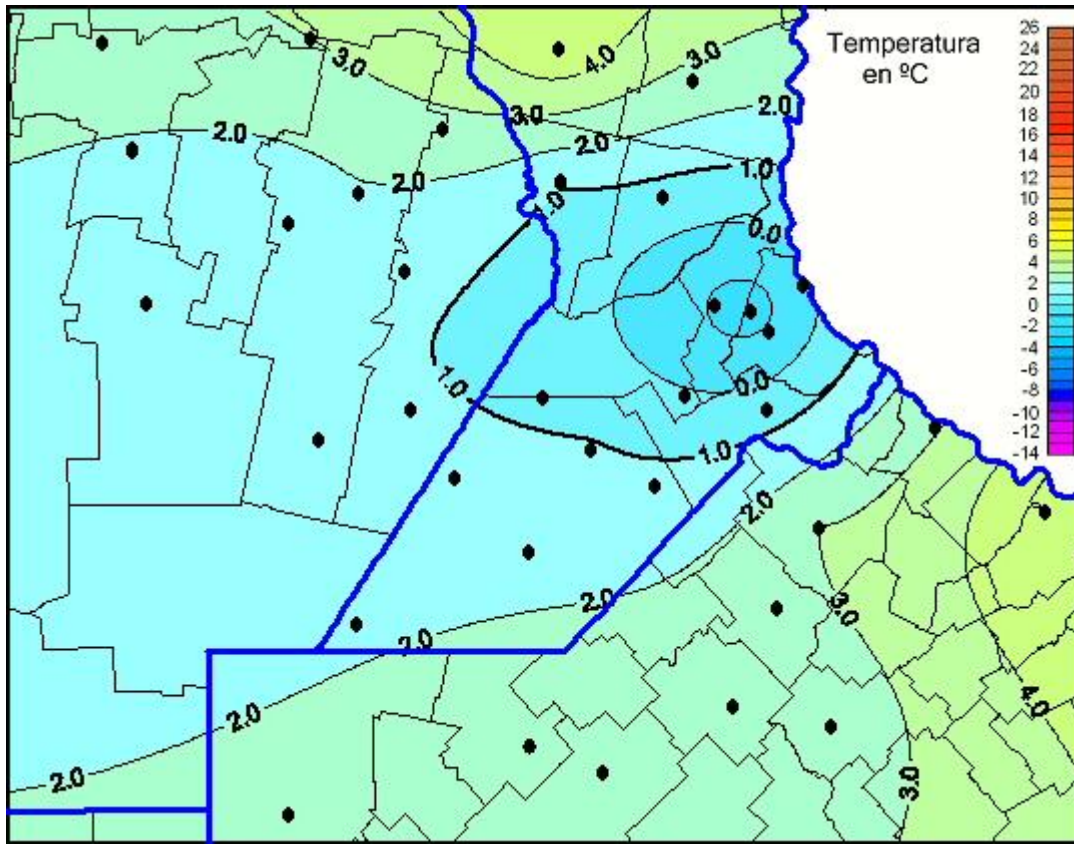

## Temperaturas Mínimas

Mapa de temperaturas mínimas de las las últimas 24 horas.  
(Desde las 8:00AM hasta las 8:00AM). Se actualiza a las 10:00hs.