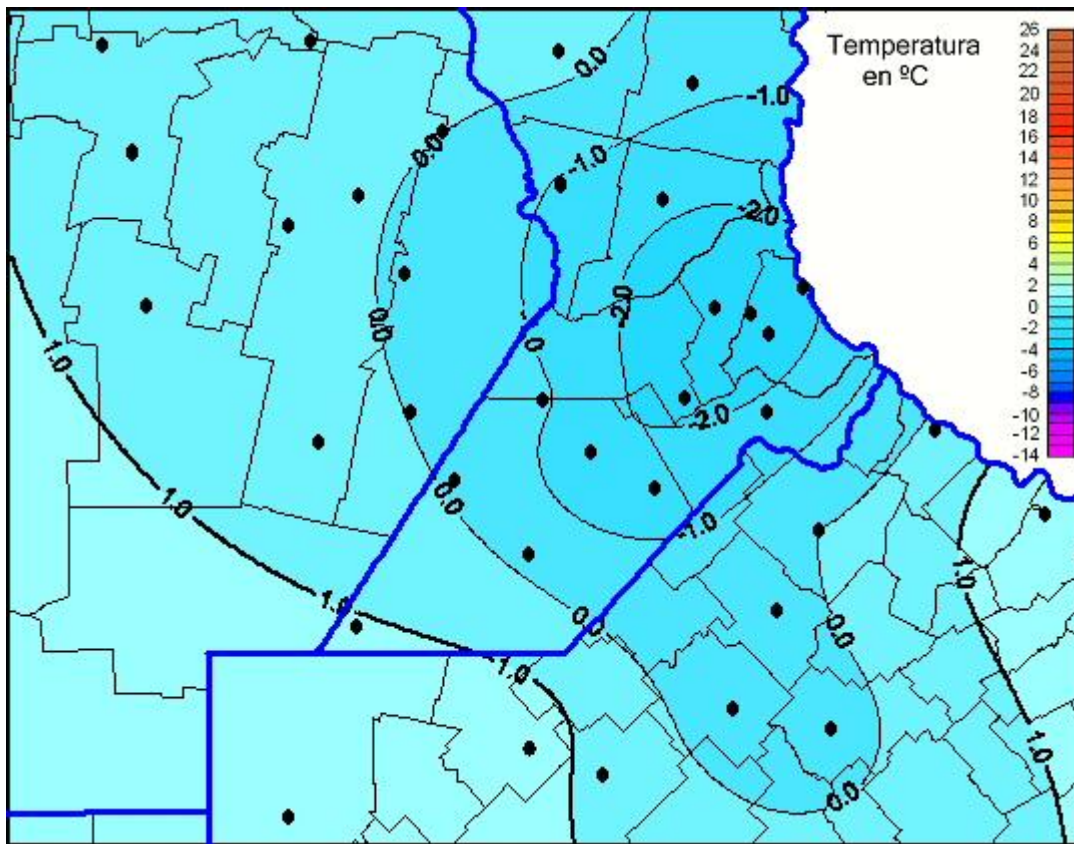

Temperaturas Mínimas

Mapa de temperaturas mínimas de las últimas 24 horas.
(Desde las 8:00AM hasta las 8:00AM). Se actualiza a las 10:00hs.