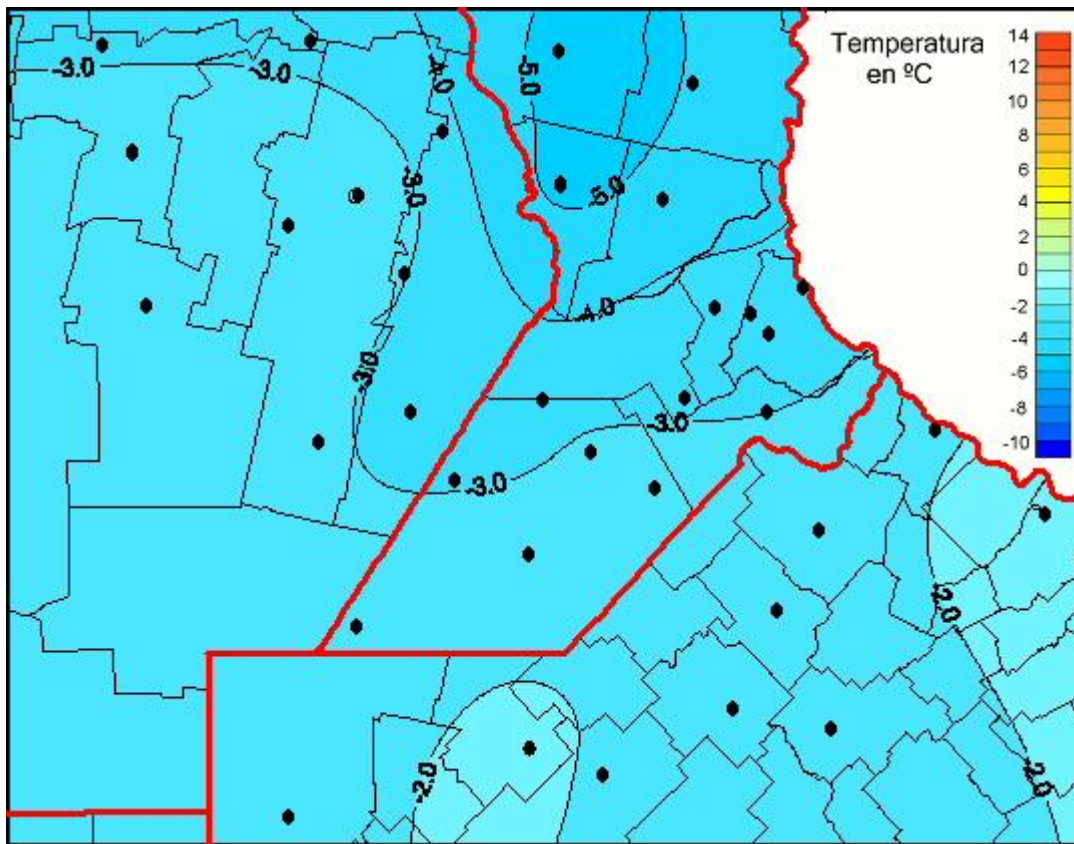

Temperaturas Mínimas

Mapa de temperaturas mínimas de las las últimas 24 horas.
(Desde las 8:00AM hasta las 8:00AM). Se actualiza a las 10:00hs.