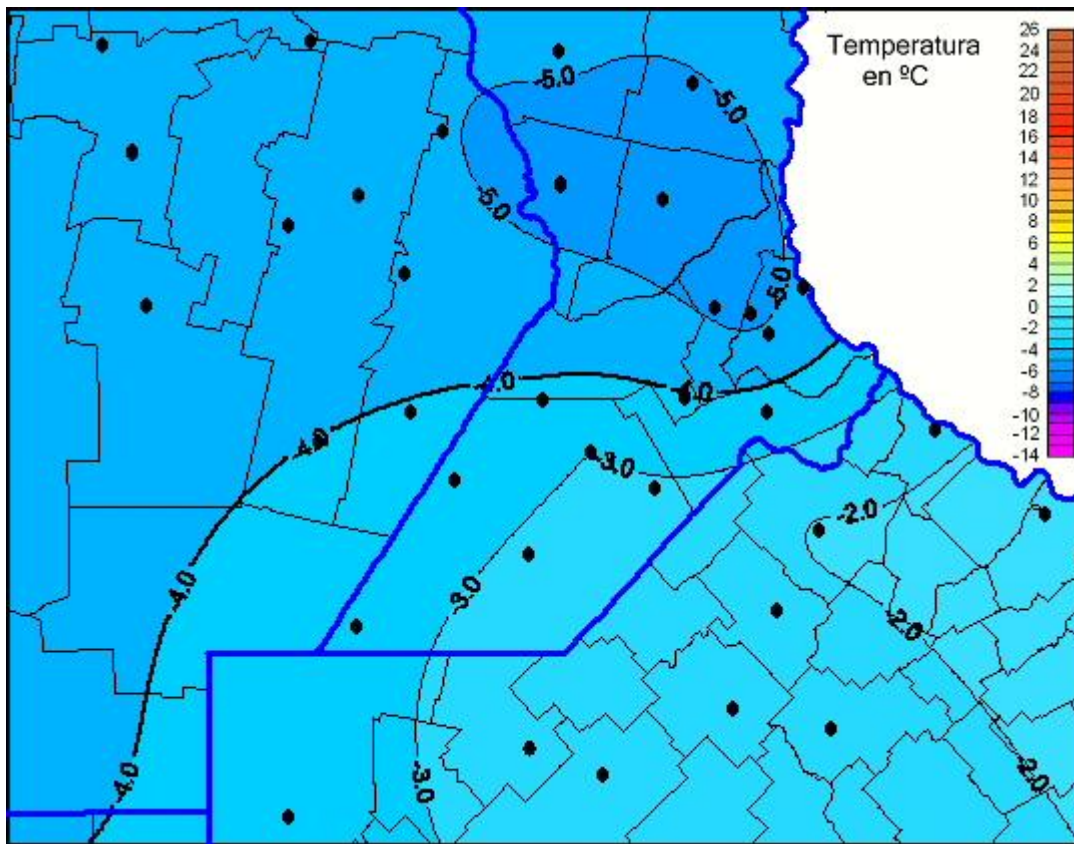

Temperaturas Mínimas

Mapa de temperaturas mínimas de las las últimas 72 horas.
(Desde las 8:00AM hasta las 8:00AM). Se actualiza a las 10:00hs.