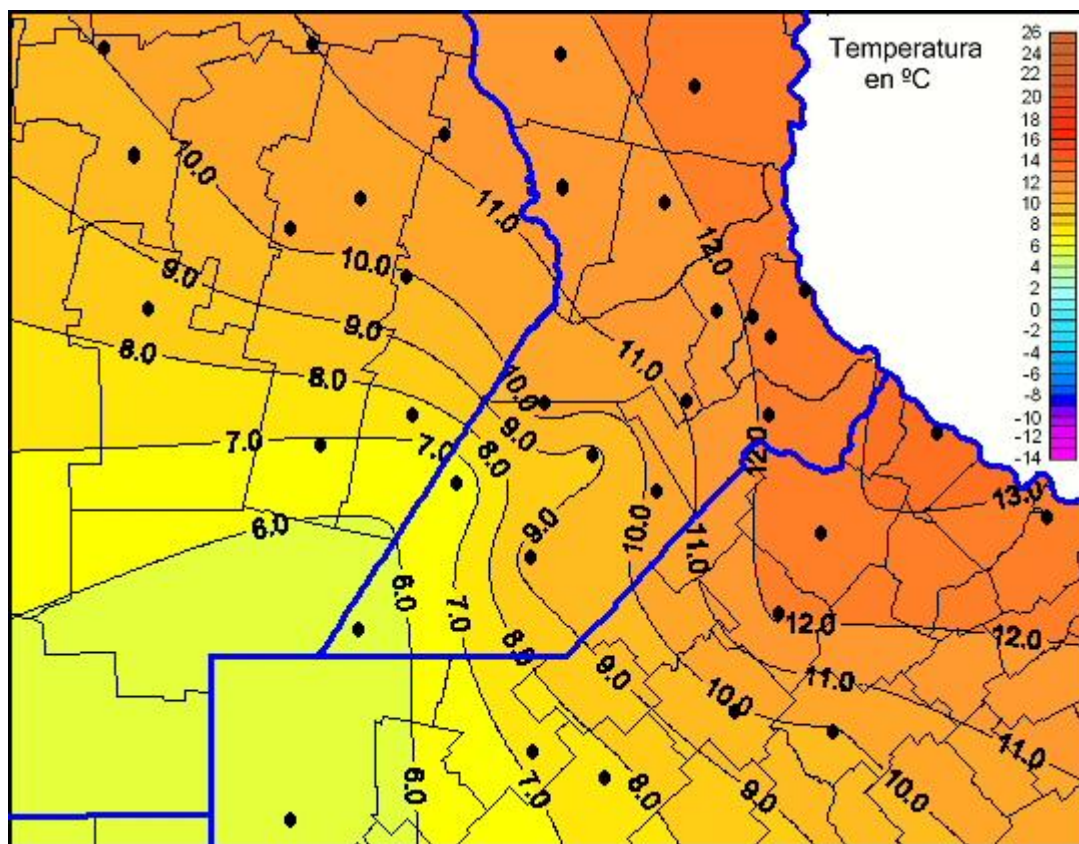

Temperaturas Mínimas

Mapa de temperaturas mínimas de las las últimas 24 horas.
(Desde las 8:00AM hasta las 8:00AM). Se actualiza a las 10:00hs.