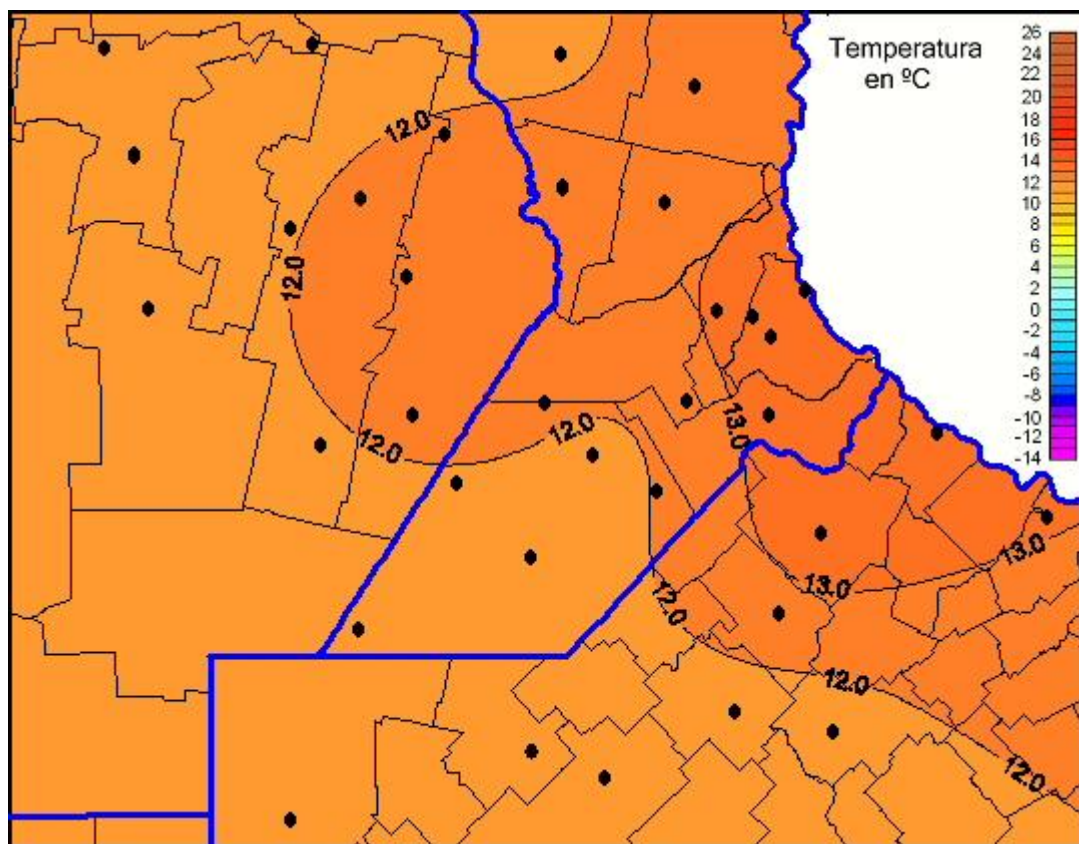

## Temperaturas Mínimas

Mapa de temperaturas mínimas de las las últimas 24 horas.  
(Desde las 8:00AM hasta las 8:00AM). Se actualiza a las 10:00hs.