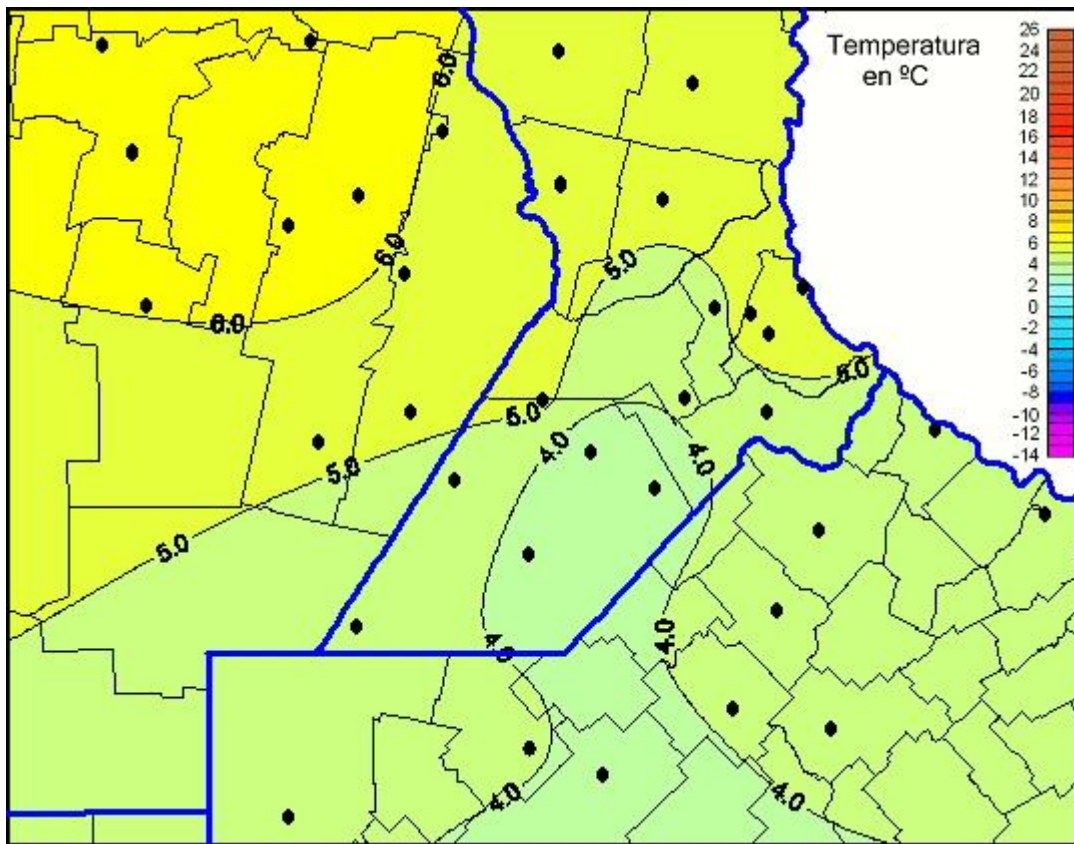

Temperaturas Mínimas

Mapa de temperaturas mínimas de las las últimas 24 horas.
(Desde las 8:00AM hasta las 8:00AM). Se actualiza a las 10:00hs.