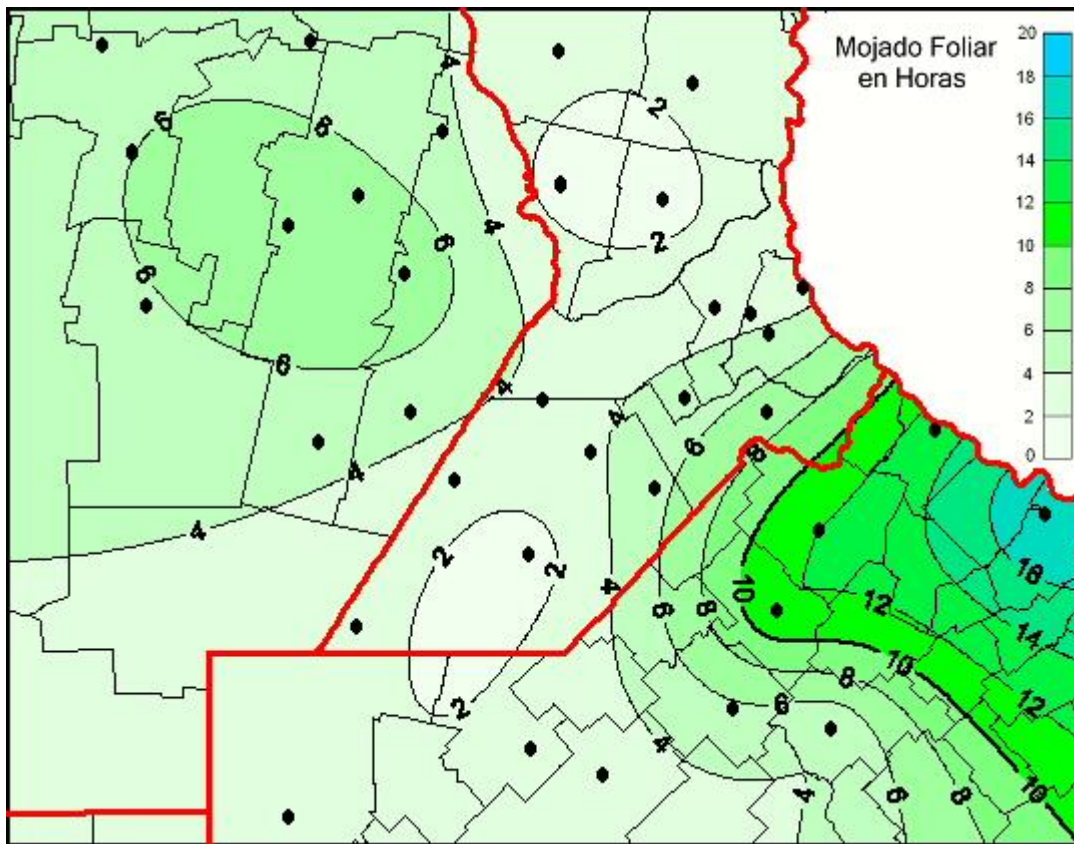

Humedad de Hoja

Mapa de humedad de hoja de las las últimas 24 horas.
(Desde las 8:00AM hasta las 8:00AM). Se actualiza a las 10:00hs.