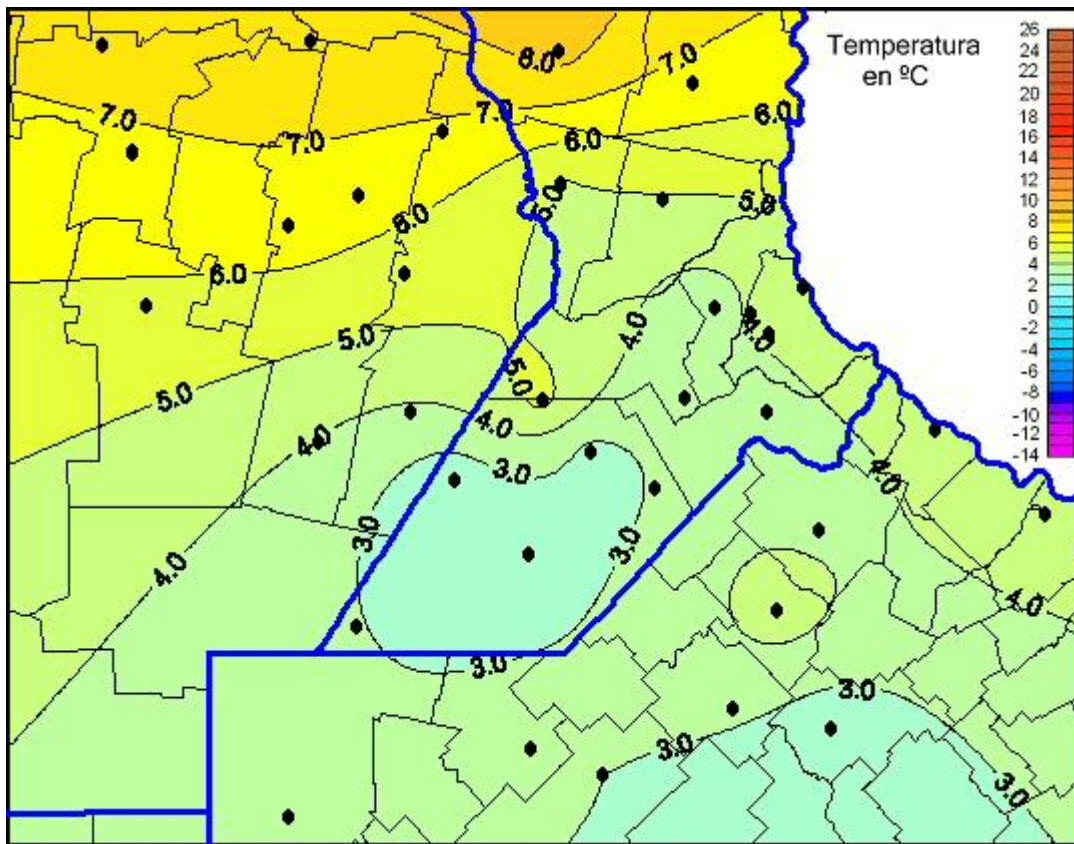

Temperaturas Mínimas

Mapa de temperaturas mínimas de las las últimas 24 horas.
(Desde las 8:00AM hasta las 8:00AM). Se actualiza a las 10:00hs.