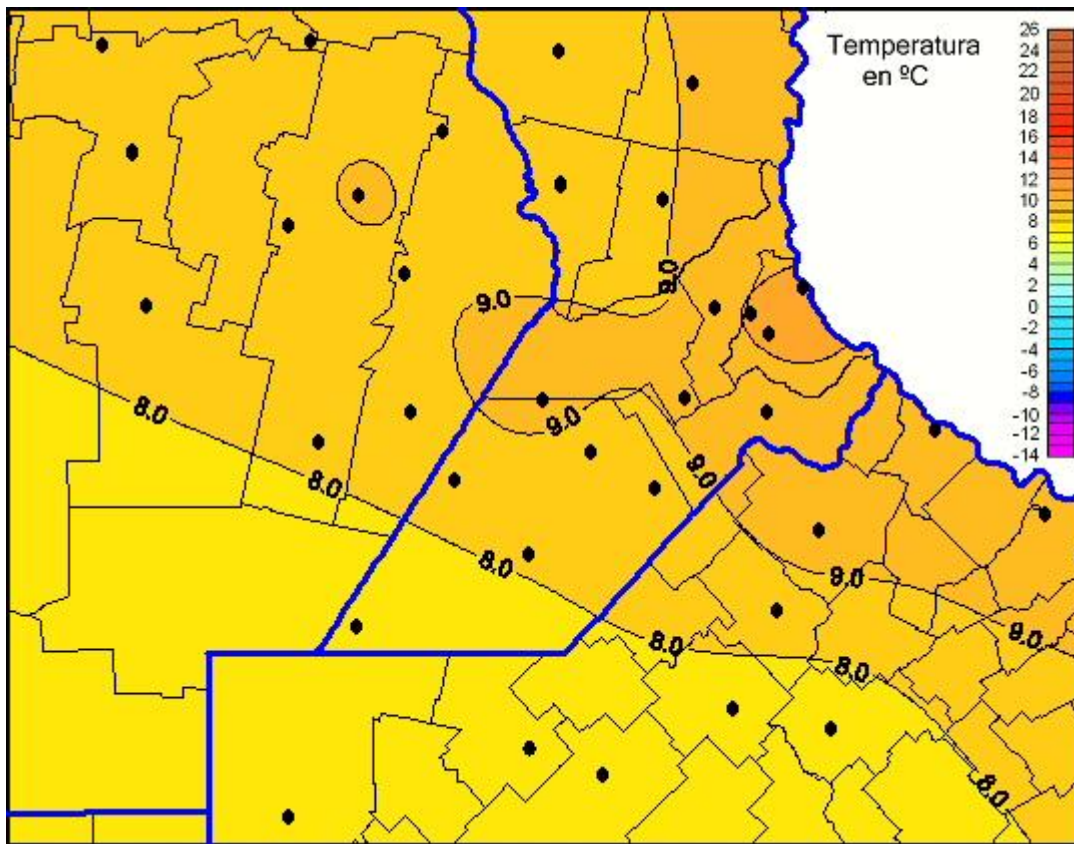

Temperaturas Mínimas

Mapa de temperaturas mínimas de las las últimas 72 horas.
(Desde las 8:00AM hasta las 8:00AM). Se actualiza a las 10:00hs.