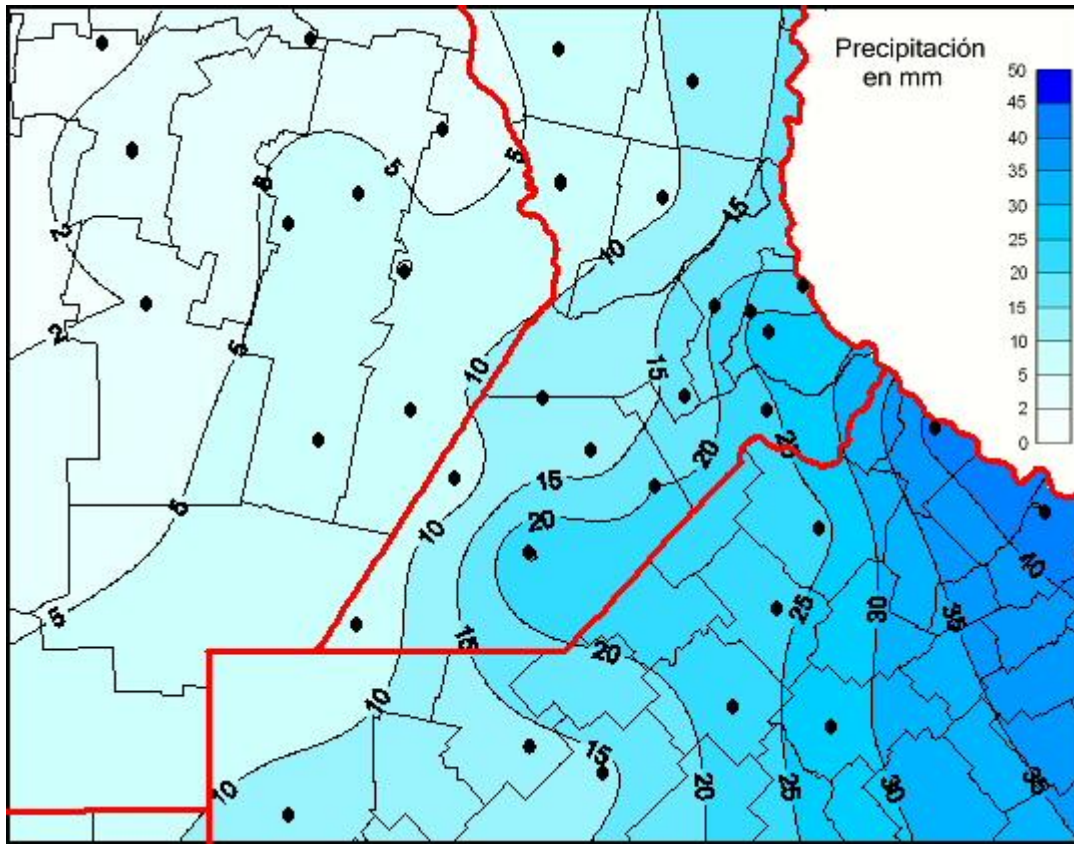

Lluvias

Mapa de precipitación acumulada en las últimas 72 horas.
(Desde las 8:00AM hasta las 8:00AM). Se actualiza a las 10:00hs.