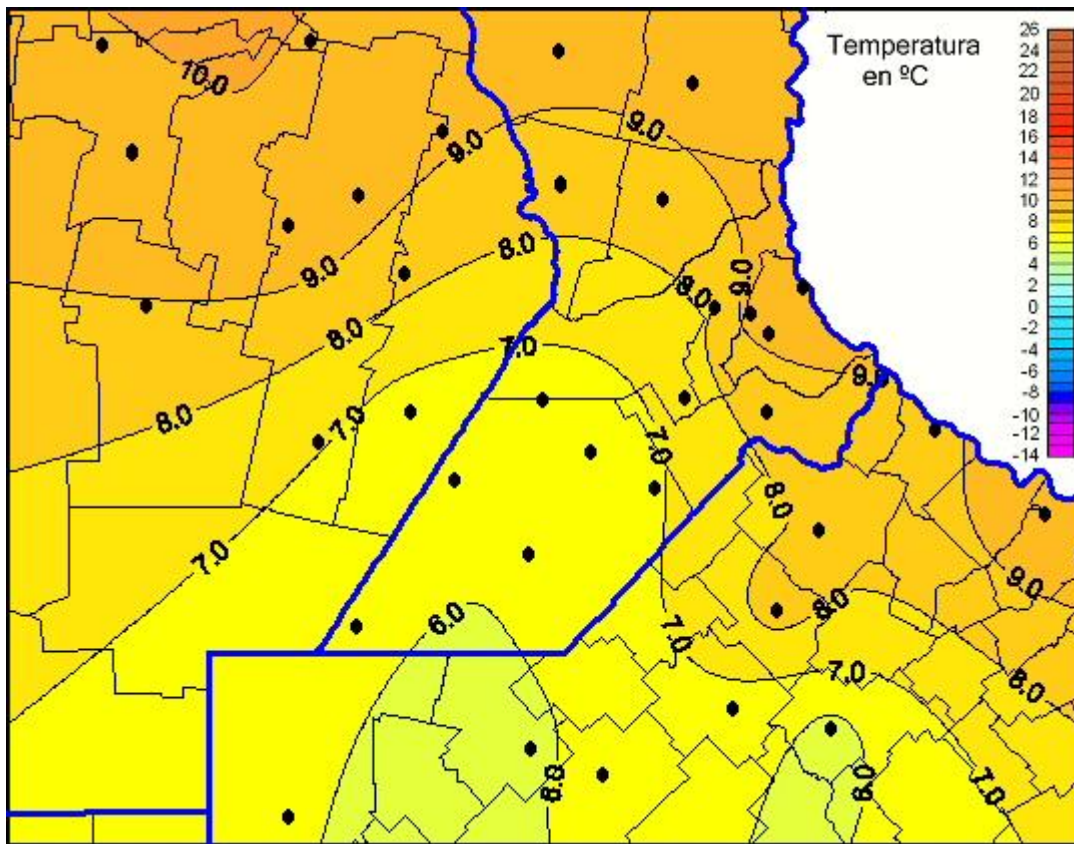

Temperaturas Mínimas

Mapa de temperaturas mínimas de las las últimas 24 horas.
(Desde las 8:00AM hasta las 8:00AM). Se actualiza a las 10:00hs.