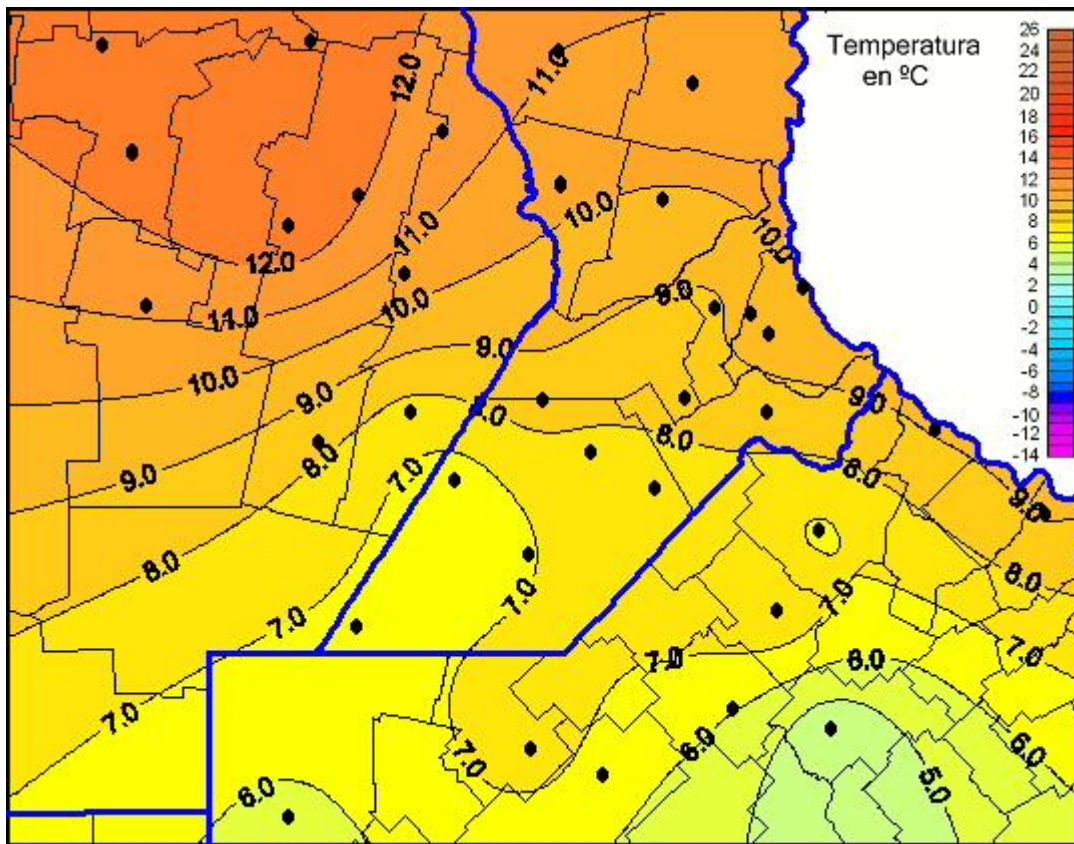

Temperaturas Mínimas

Mapa de temperaturas mínimas de las las últimas 24 horas.
(Desde las 8:00AM hasta las 8:00AM). Se actualiza a las 10:00hs.