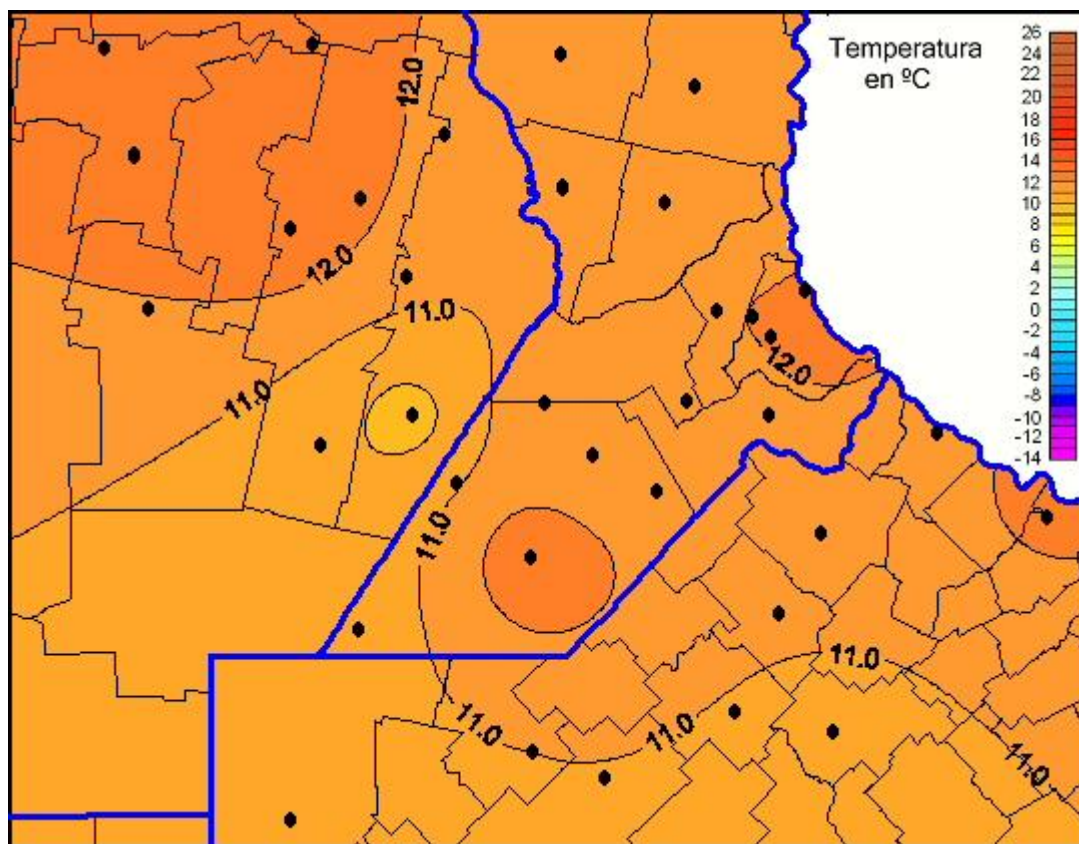

## Temperaturas Mínimas

Mapa de temperaturas mínimas de las las últimas 24 horas.  
(Desde las 8:00AM hasta las 8:00AM). Se actualiza a las 10:00hs.