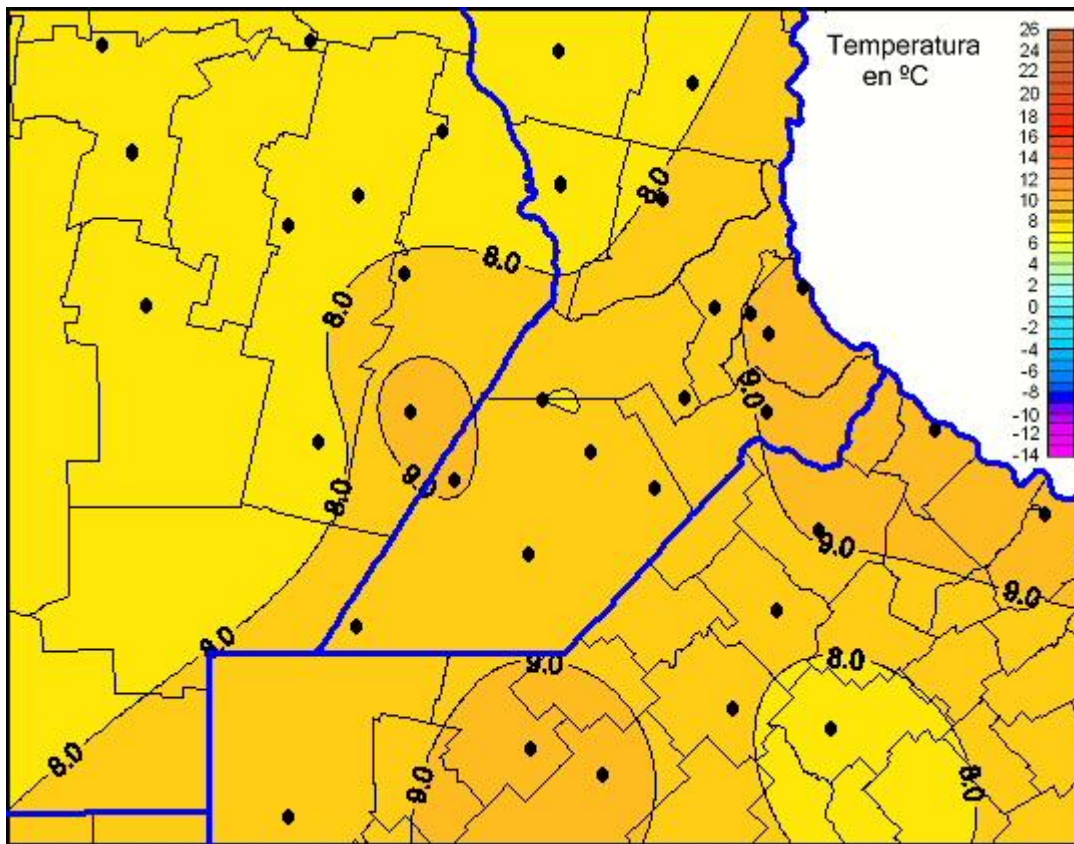

## Temperaturas Mínimas

Mapa de temperaturas mínimas de las las últimas 24 horas.  
(Desde las 8:00AM hasta las 8:00AM). Se actualiza a las 10:00hs.