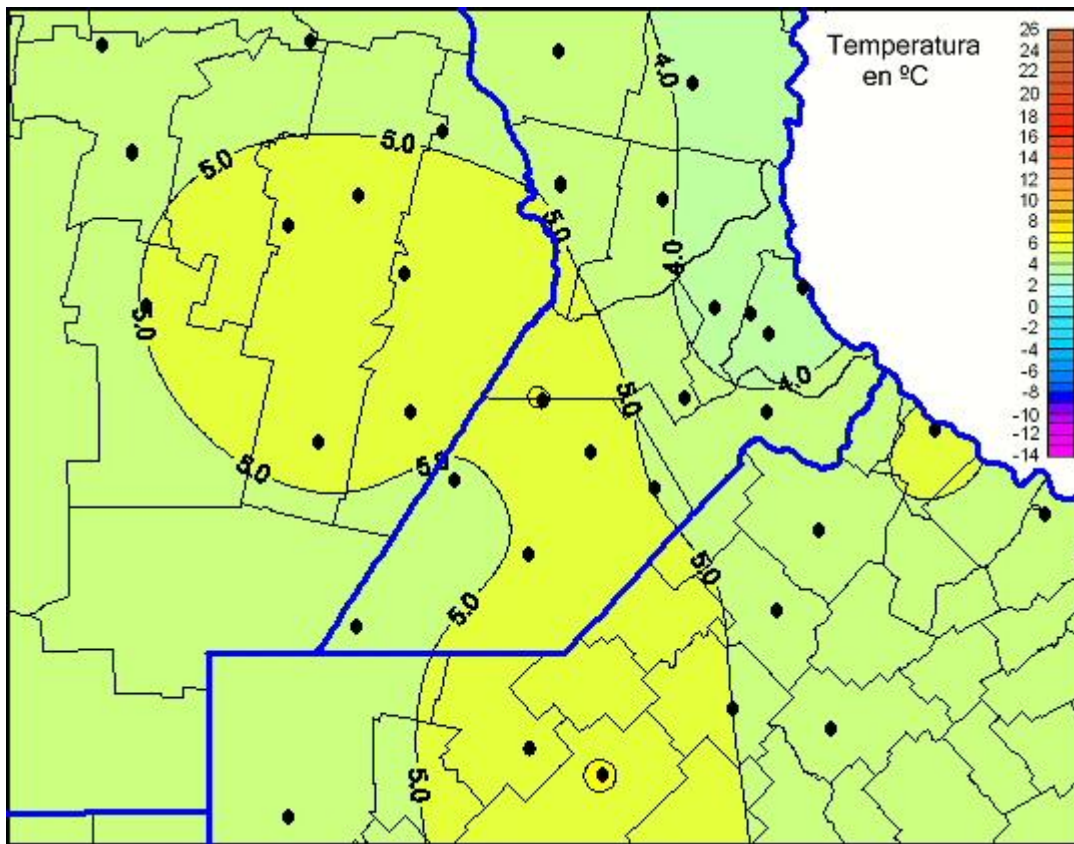

Temperaturas Mínimas

Mapa de temperaturas mínimas de las las últimas 72 horas.
(Desde las 8:00AM hasta las 8:00AM). Se actualiza a las 10:00hs.