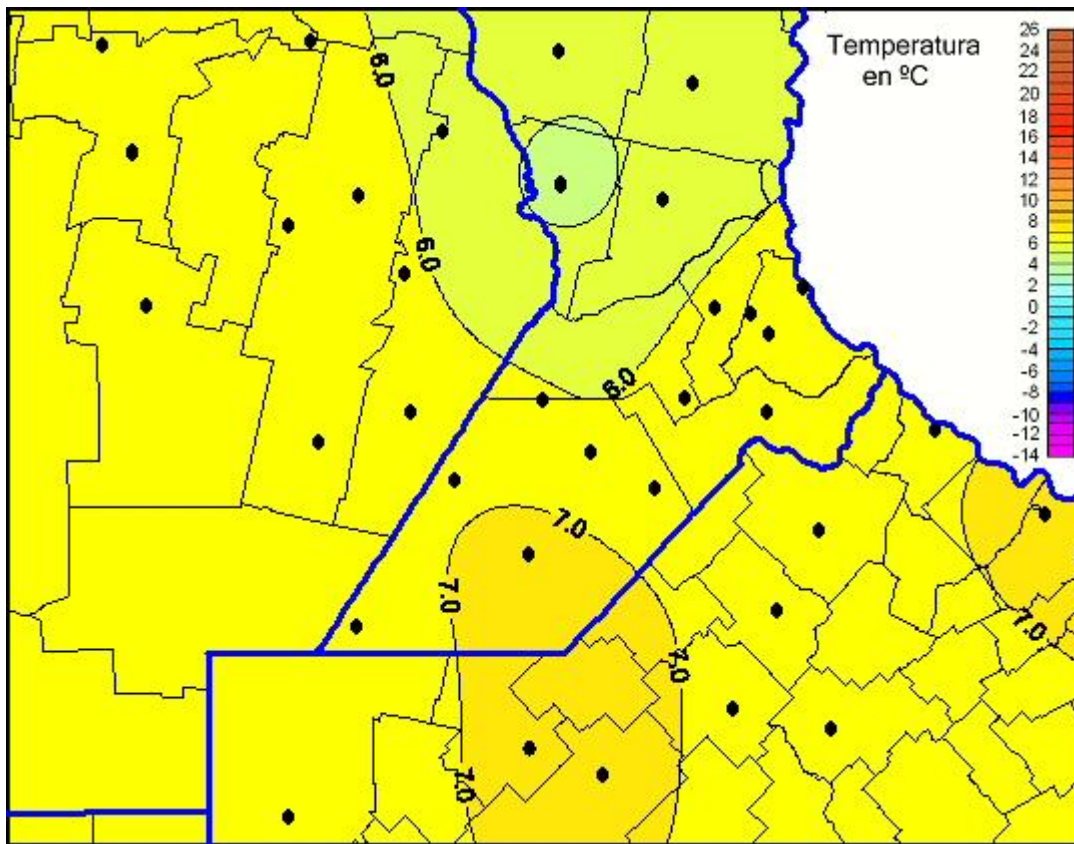

Temperaturas Mínimas

Mapa de temperaturas mínimas de las últimas 24 horas.
(Desde las 8:00AM hasta las 8:00AM). Se actualiza a las 10:00hs.