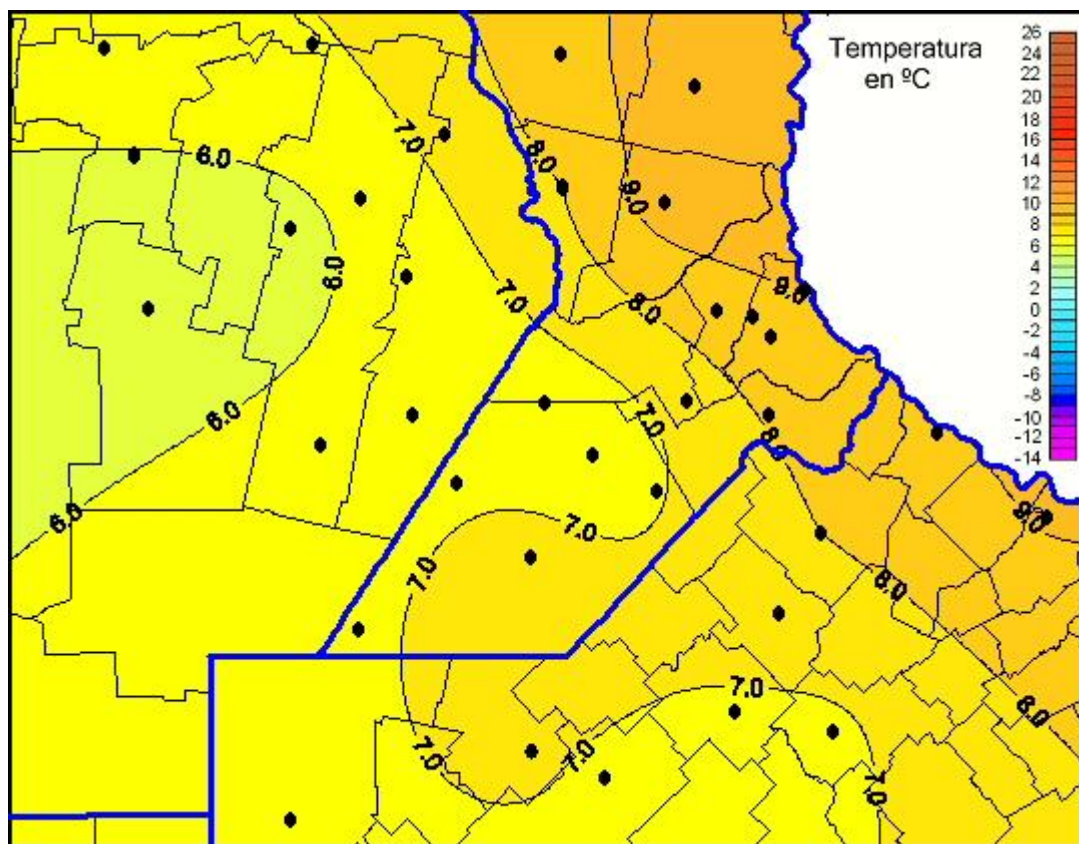

Temperaturas Mínimas

Mapa de temperaturas mínimas de las las últimas 24 horas.
(Desde las 8:00AM hasta las 8:00AM). Se actualiza a las 10:00hs.