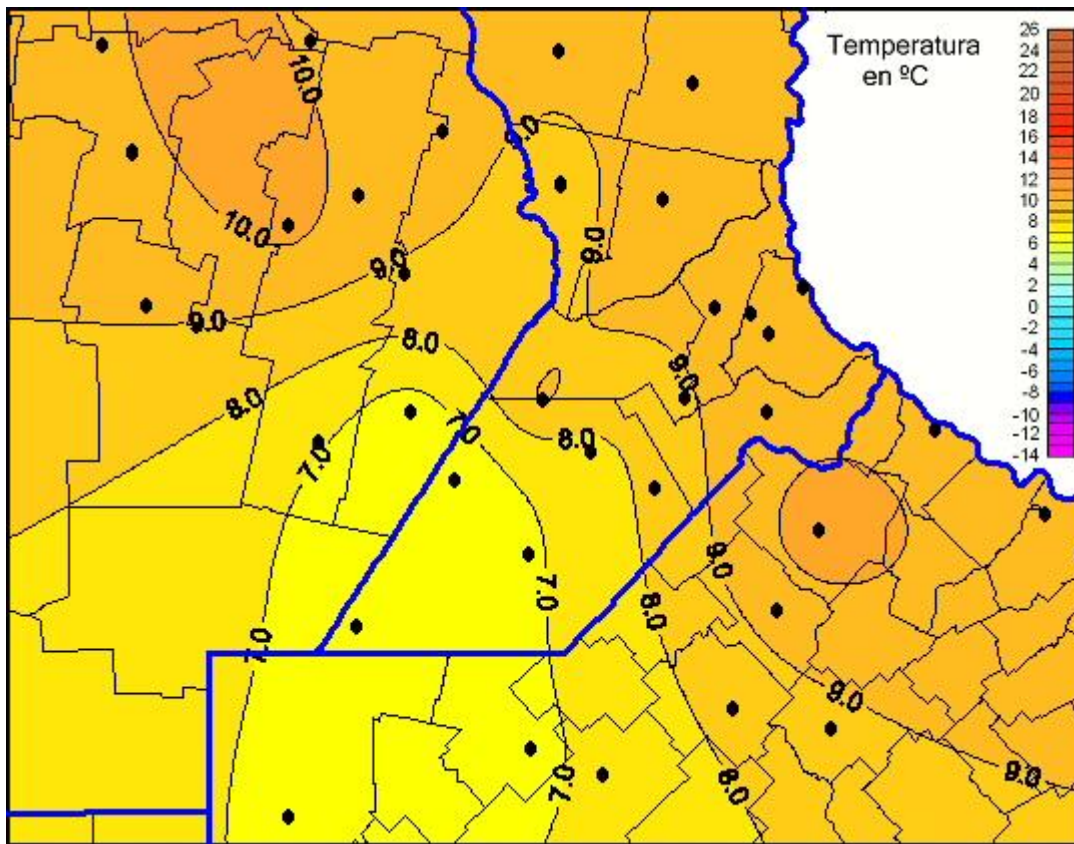

Temperaturas Mínimas

Mapa de temperaturas mínimas de las las últimas 24 horas.
(Desde las 8:00AM hasta las 8:00AM). Se actualiza a las 10:00hs.