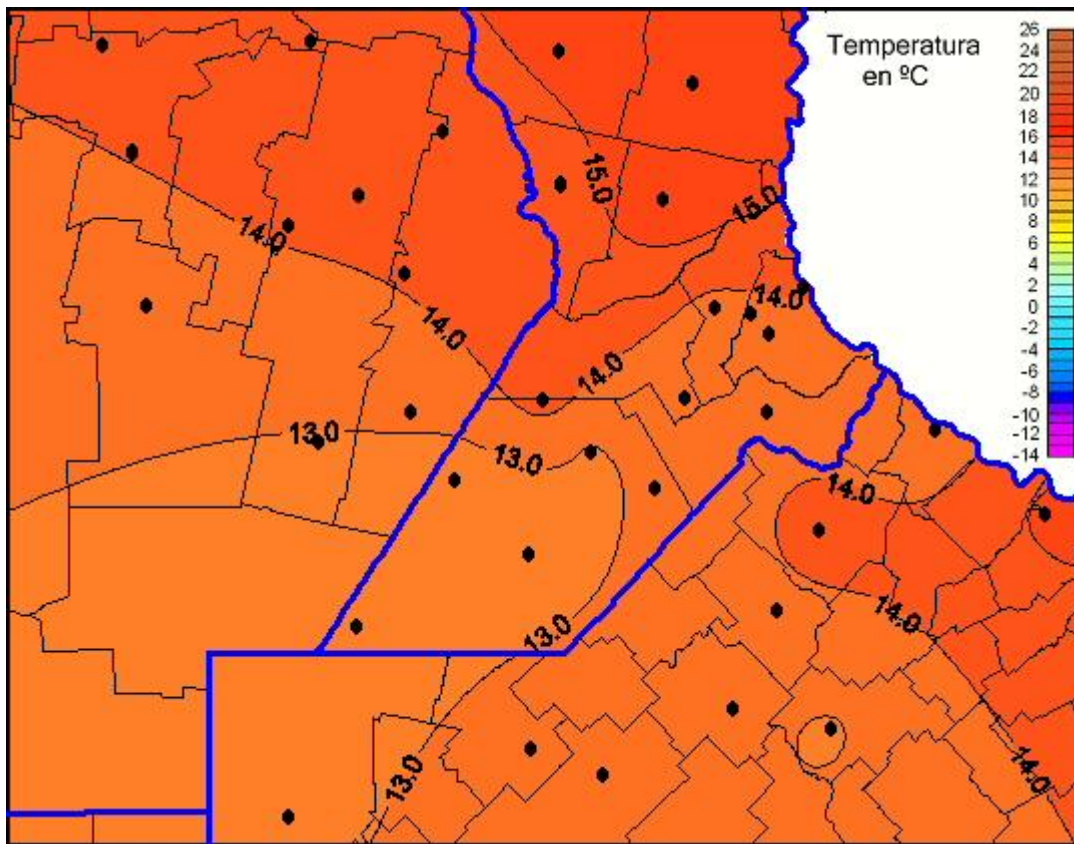

Temperaturas Mínimas

Mapa de temperaturas mínimas de las últimas 24 horas.
(Desde las 8:00AM hasta las 8:00AM). Se actualiza a las 10:00hs.