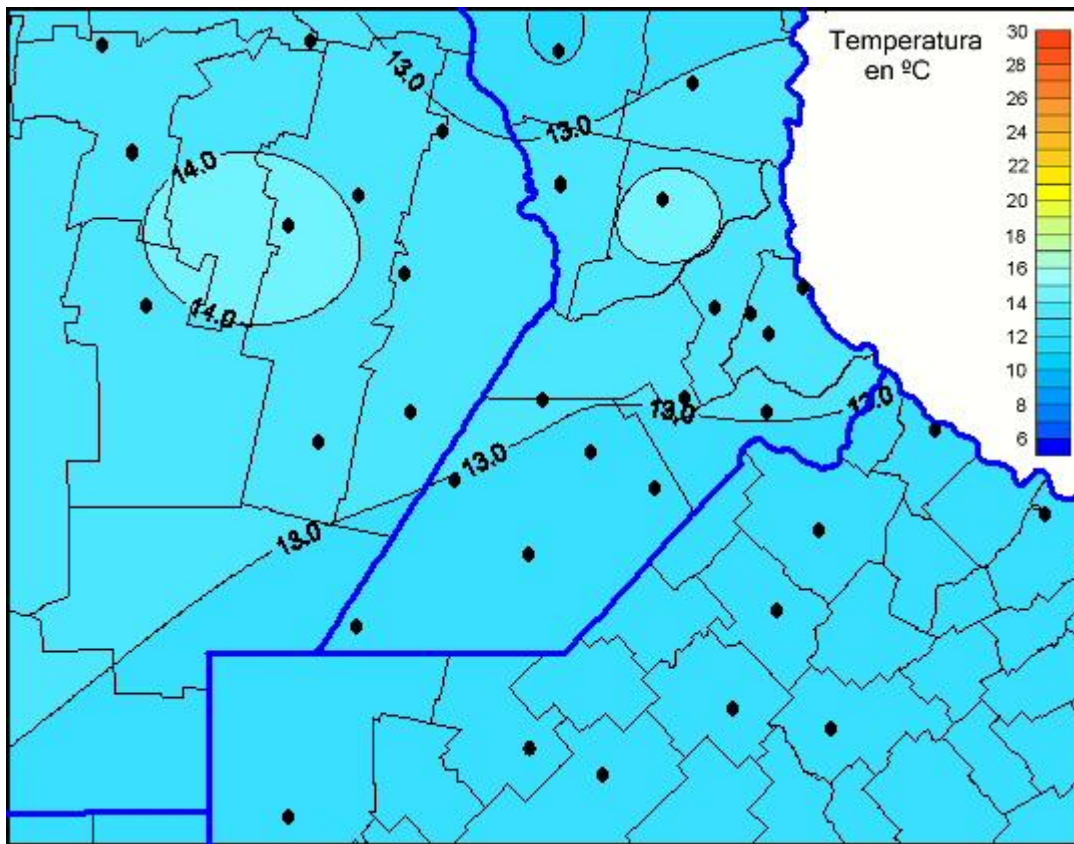

## Temperaturas Mínimas

Mapa de temperaturas mínimas de las las últimas 72 horas.  
(Desde las 8:00AM hasta las 8:00AM). Se actualiza a las 10:00hs.