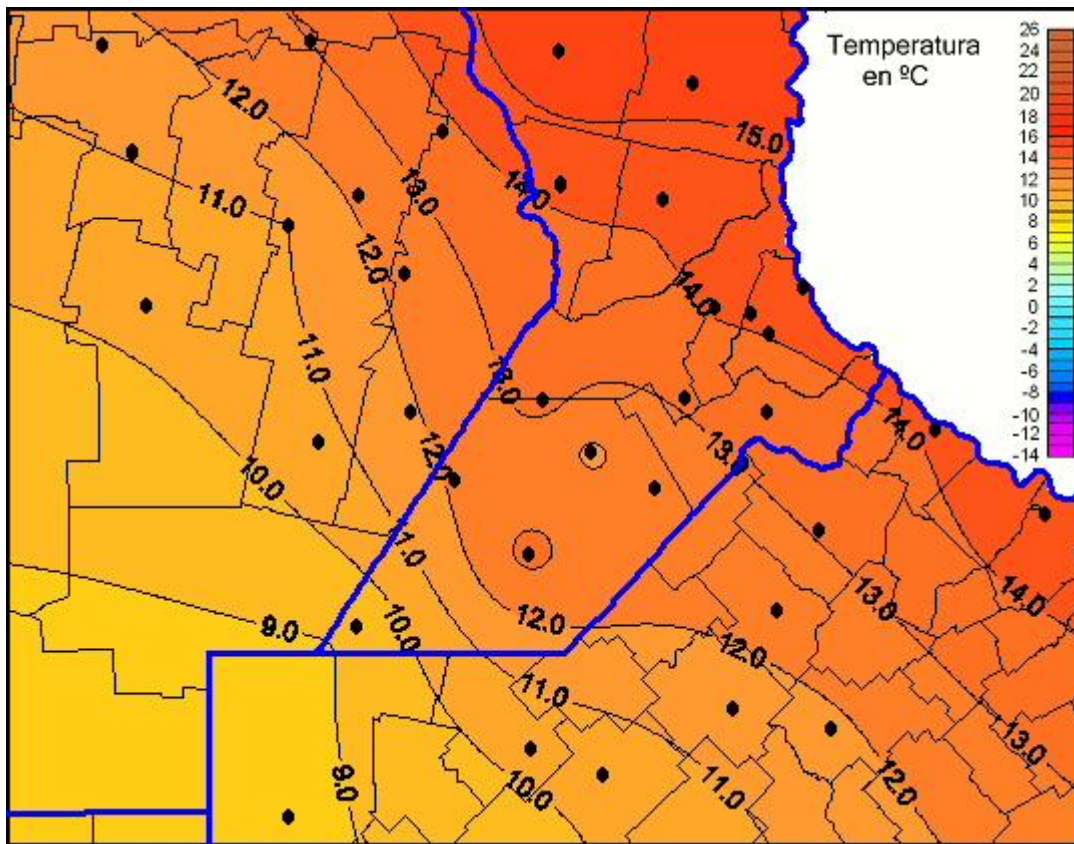

Temperaturas Mínimas

Mapa de temperaturas mínimas de las las últimas 24 horas.
(Desde las 8:00AM hasta las 8:00AM). Se actualiza a las 10:00hs.