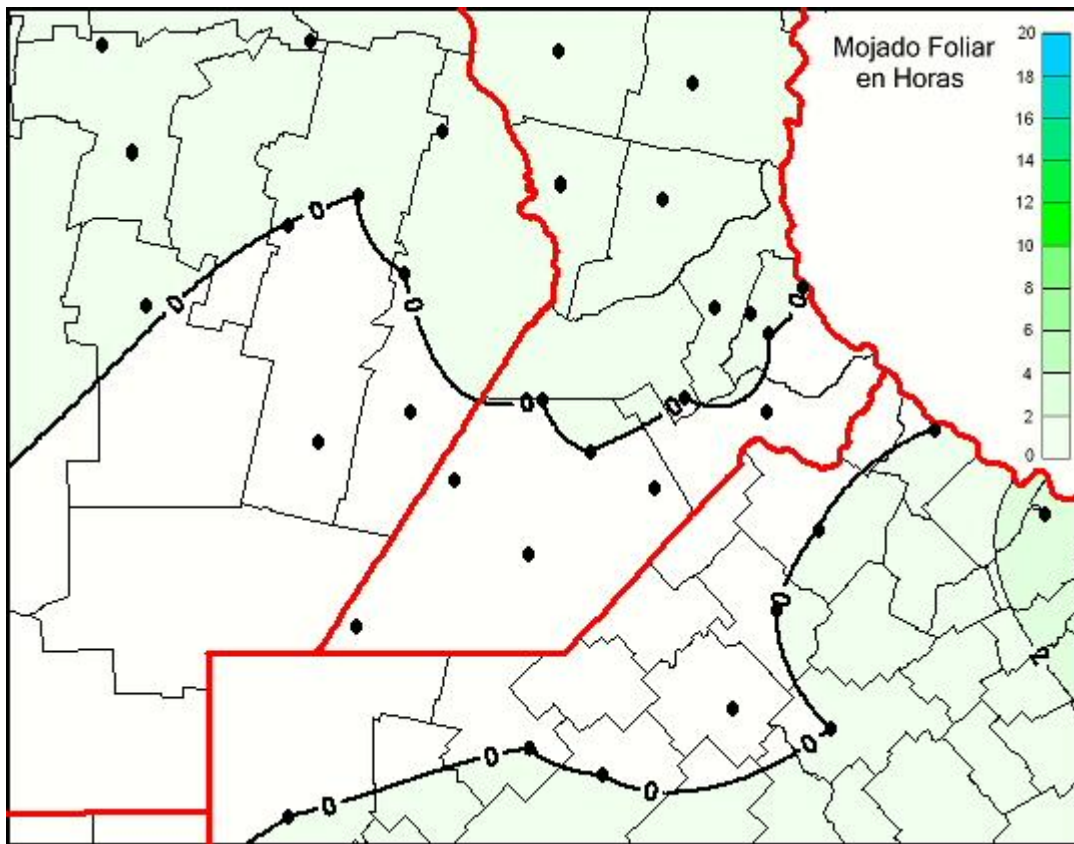

Humedad de Hoja

Mapa de humedad de hoja de las últimas 24 horas.
(Desde las 8:00AM hasta las 8:00AM). Se actualiza a las 10:00hs.