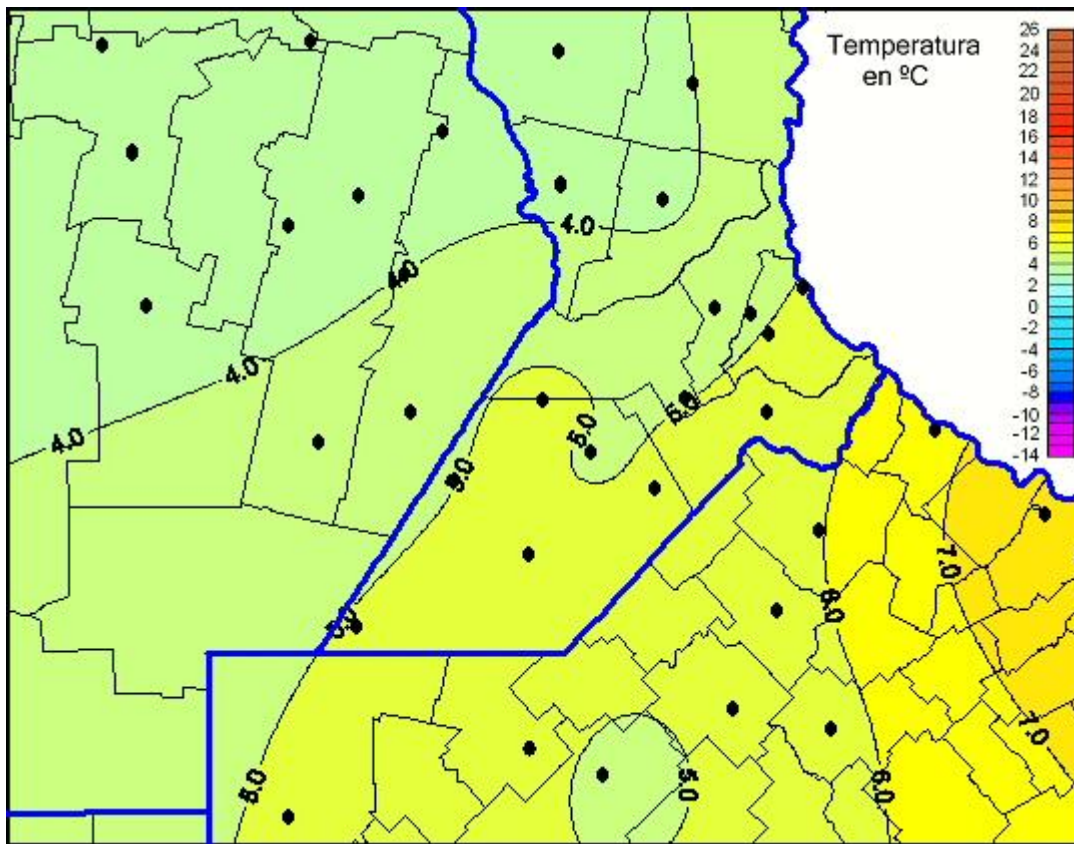

Temperaturas Mínimas

Mapa de temperaturas mínimas de las últimas 24 horas.
(Desde las 8:00AM hasta las 8:00AM). Se actualiza a las 10:00hs.