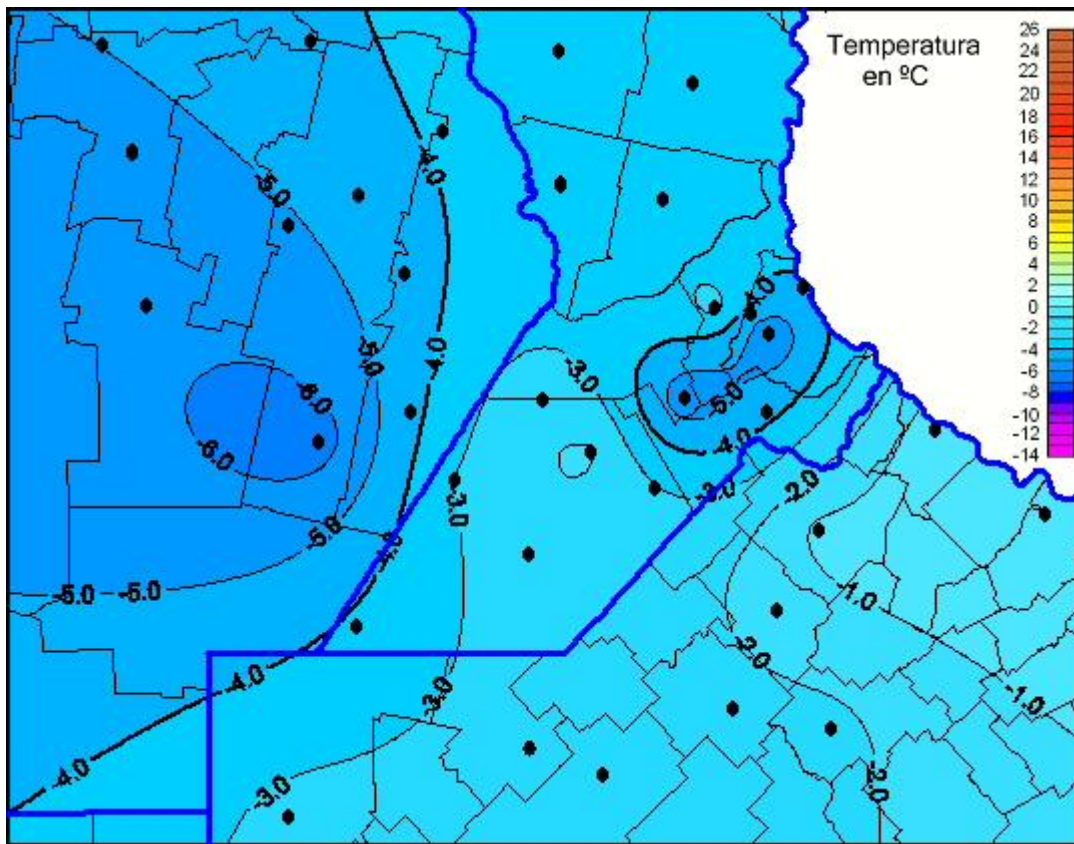

Temperaturas Mínimas

Mapa de temperaturas mínimas de las las últimas 48 horas.
(Desde las 8:00AM hasta las 8:00AM). Se actualiza a las 10:00hs.