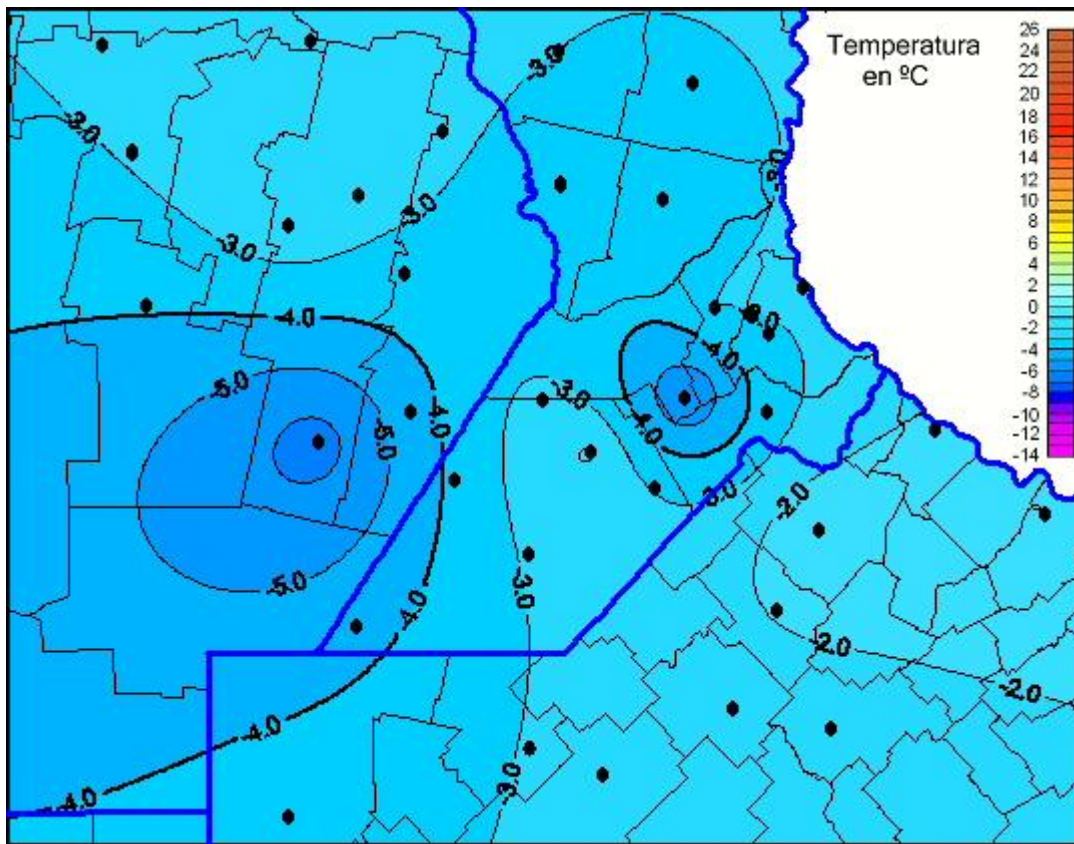

Temperaturas Mínimas

Mapa de temperaturas mínimas de las las últimas 72 horas.
(Desde las 8:00AM hasta las 8:00AM). Se actualiza a las 10:00hs.