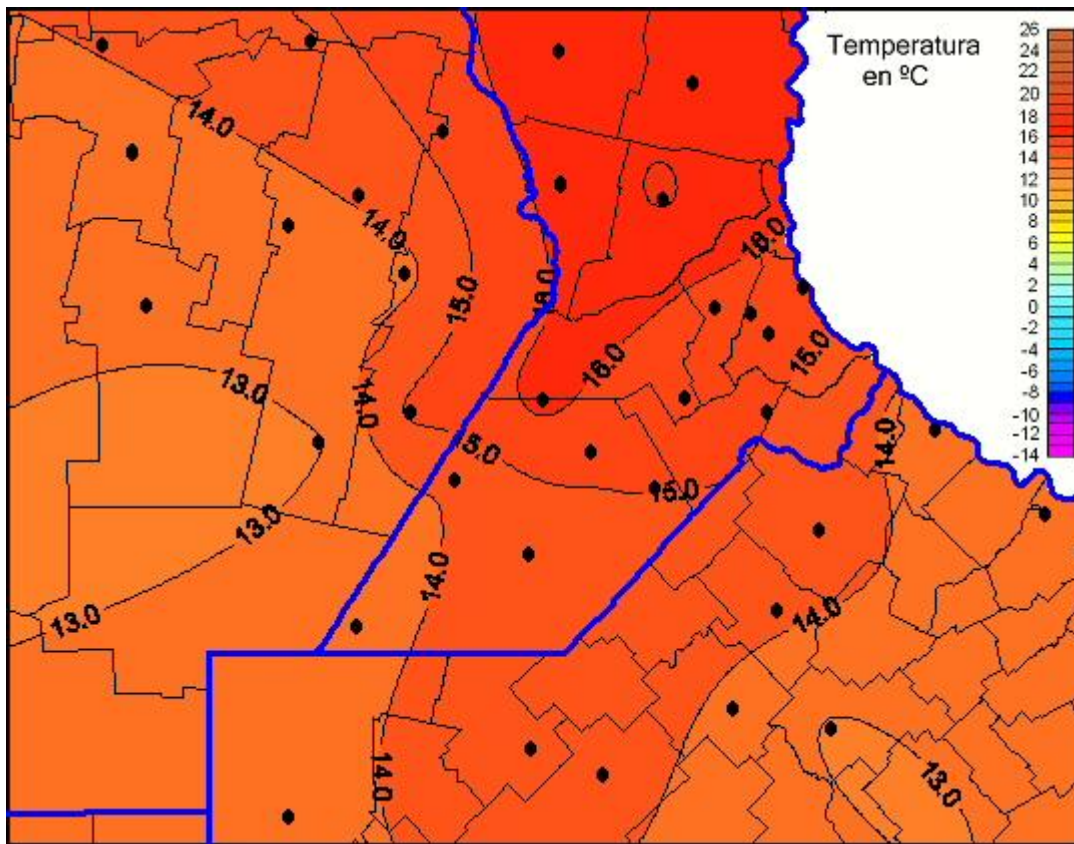

Temperaturas Mínimas

Mapa de temperaturas mínimas de las las últimas 24 horas.
(Desde las 8:00AM hasta las 8:00AM). Se actualiza a las 10:00hs.