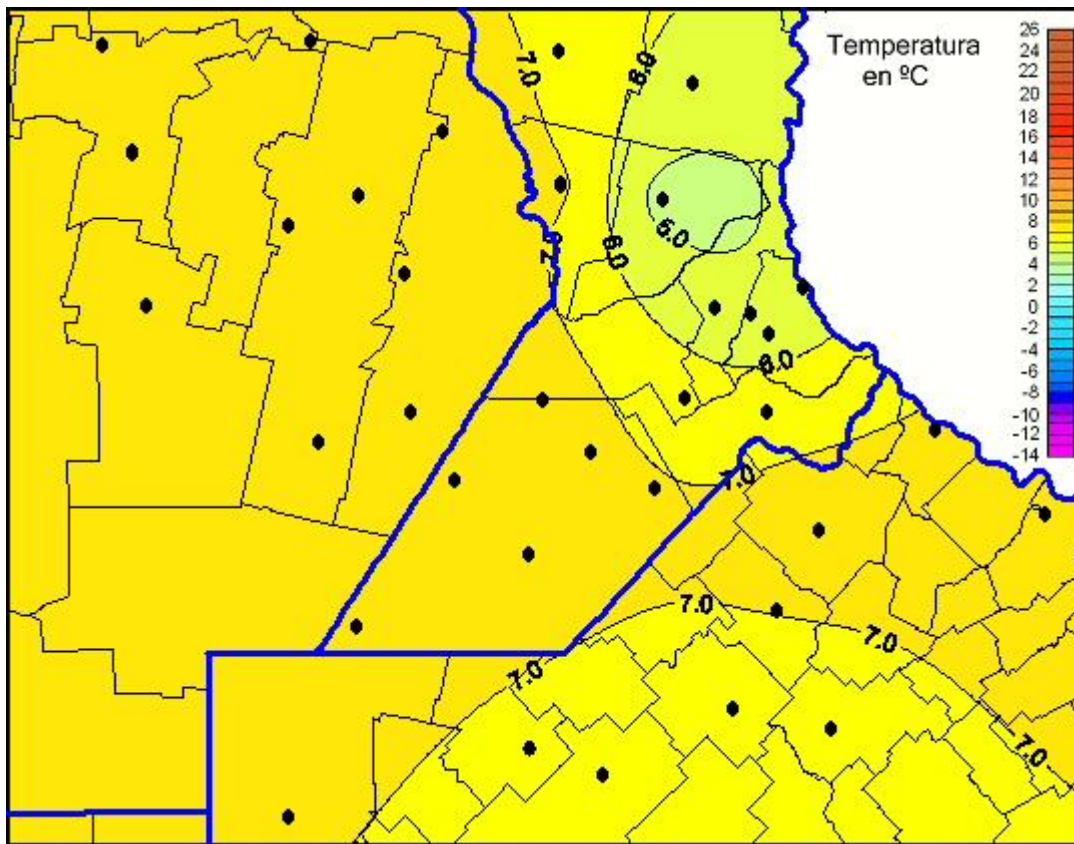

## Temperaturas Mínimas

Mapa de temperaturas mínimas de las las últimas 24 horas.  
(Desde las 8:00AM hasta las 8:00AM). Se actualiza a las 10:00hs.