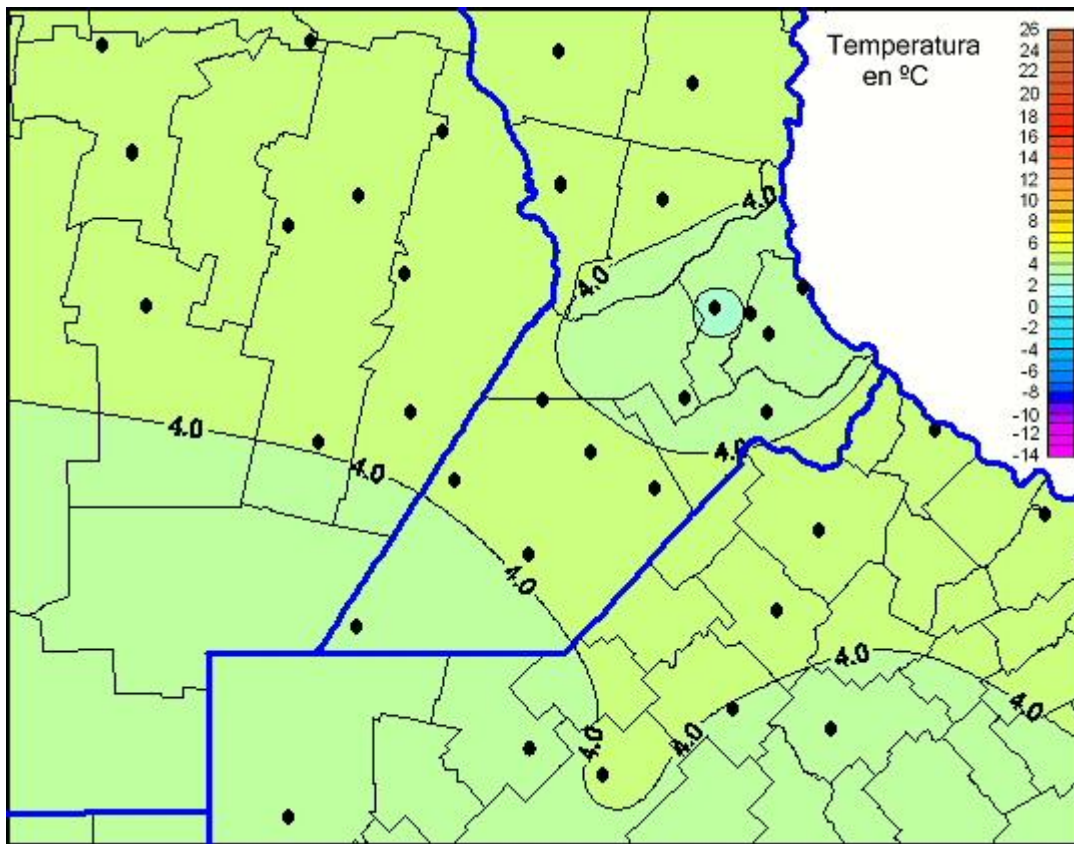

Temperaturas Mínimas

Mapa de temperaturas mínimas de las las últimas 24 horas.
(Desde las 8:00AM hasta las 8:00AM). Se actualiza a las 10:00hs.