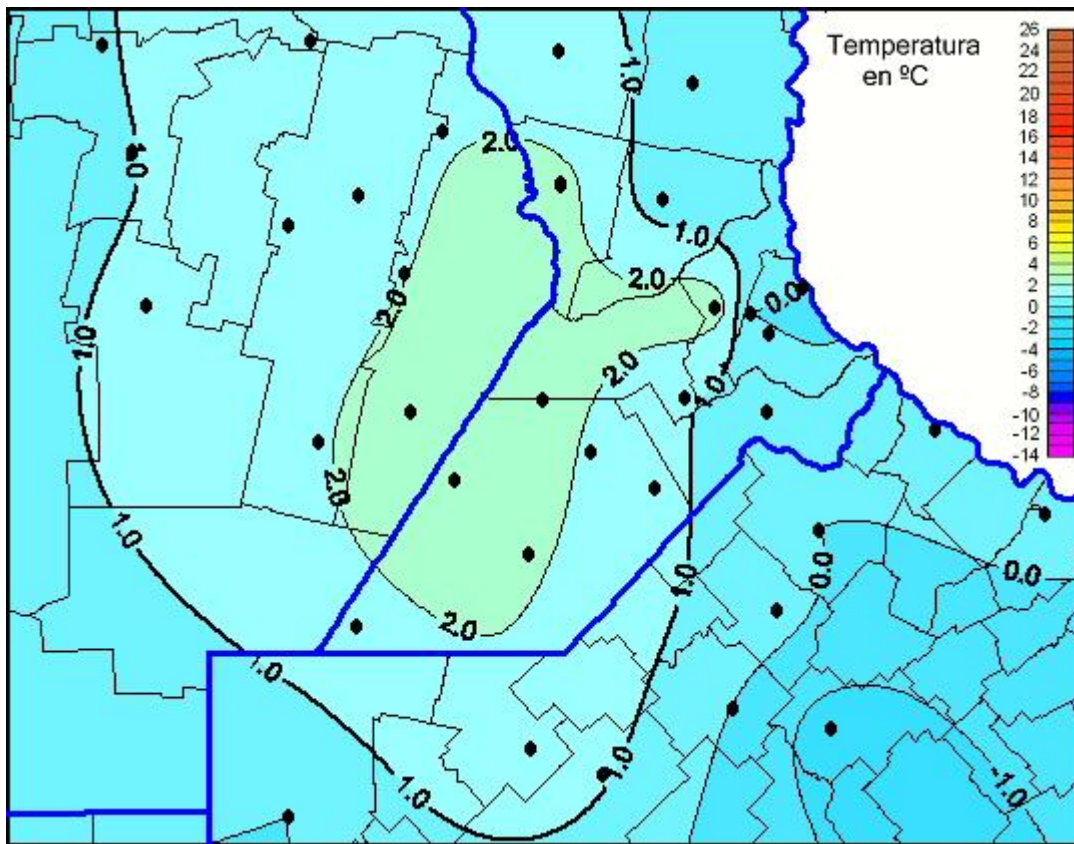

Temperaturas Mínimas

Mapa de temperaturas mínimas de las las últimas 24 horas.
(Desde las 8:00AM hasta las 8:00AM). Se actualiza a las 10:00hs.